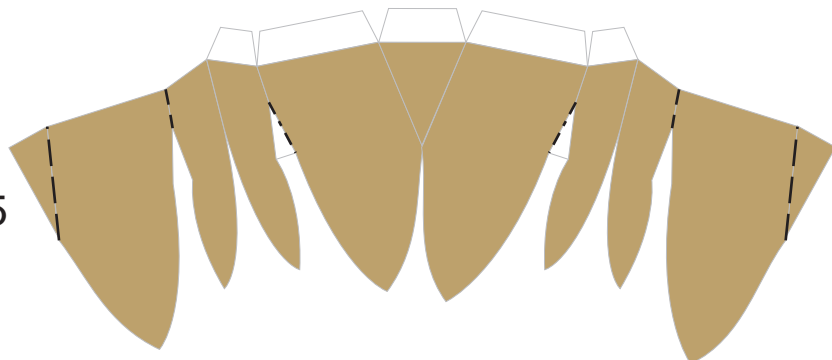

11

12

13

14

15

17

台座

和名：シマフクロウ
学名：Ketupa blakistoni blakistoni
生息地：北海道中央部、東部