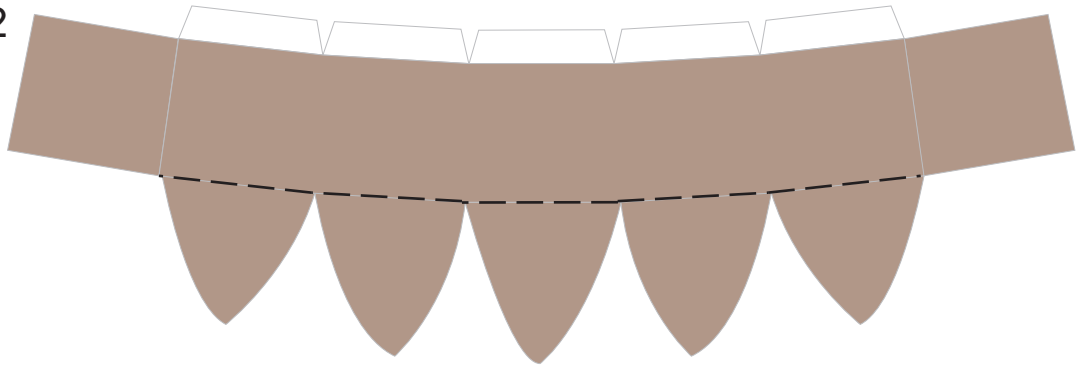

11

12

13

14

15

17

台座

和名：シマフクロウ
学名：Ketupa blakistoni blakistoni
生息地：北海道中央部、東部