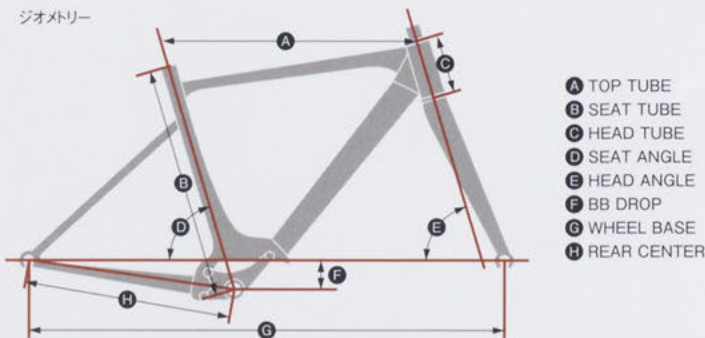

メーカー希望小売価格 (消費税8%含む)

**¥199,800** [本体価格 (税抜) ¥185,000]

※バッテリーと専用充電器を含む車両価格

M size PW70CM

XS size PW70CXS

ジオメトリ

SIZE	適応身長 (cm)	A (mm)	B (mm)	C (mm)	D (度)	E (度)	F (mm)	G (mm)	H (mm)
M size	164~	550	500	140	73.5	72.5	56.5	1041.5	455
XS size	154~	525	430	125	74.5	71.0	56.5	1039.5	455