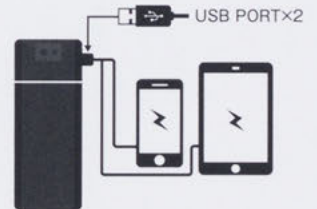

USBアダプターをバッテリーに装着することで、
モバイルバッテリーとして使用が可能です。
USBコネクタ形状：Aタイプ

別売アクセサリ 別売アクセサリは順次更新予定です。詳しくは、YPJスペシャルサイトでご確認ください。

■バッテリー(2.4Ah)

品番：X0N-82110-00
メーカー希望小売価格
21,600円
(消費税8%含む)

■充電器

品番：X0N-8210C-00
メーカー希望小売価格
10,800円
(消費税8%含む)

■ミノウラオリジナル スインググリップ SWG-400

品番：QQ1-RIN-001-013
メーカー希望小売価格
2,150円(消費税8%含む)

■サギサカオリジナル CG大型カラビナロック K-6 ブラック

品番：QQ1-SGI-848-308
メーカー希望小売価格
1,490円(消費税8%含む)

■OGKカプトオリジナル ヘルメット GAIA-R M/L

品番：Q7C-OGH-535-667
メーカー希望小売価格
12,420円(消費税8%含む)

■CATEYEオリジナル 充電式LEDライト VOLT200

品番：QQ1-RIN-001-010
メーカー希望小売価格
4,860円(消費税8%含む)
※取付けには別途スインググリップが必要です。

■CATEYEオリジナル 充電式LEDライト VOLT400

品番：QQ1-RIN-001-011
メーカー希望小売価格
9,180円(消費税8%含む)
※取付けには別途スインググリップが必要です。