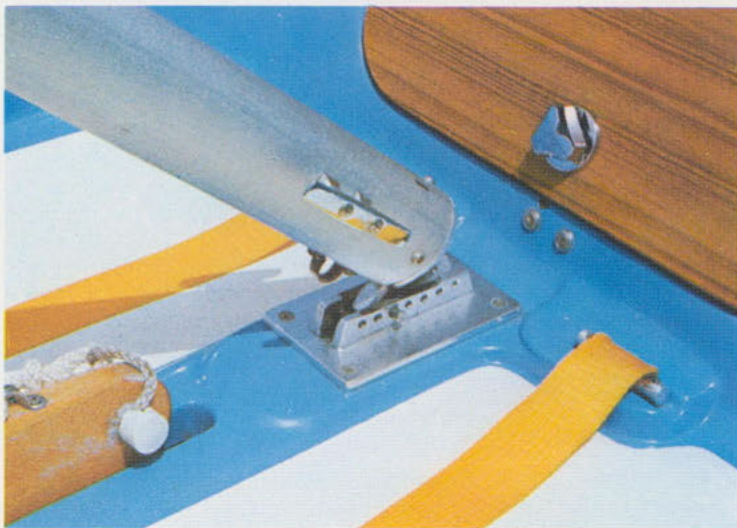

YAMAHA 15DX

YAMAHA SAILBOAT

スピンでも、
トラピーズでも
楽しみが広いヤマハ15。

センターボード艇として最も手頃な15フィート。ベテランには、レーサー艇としてお使いいただける、すぐれた帆走性能をもっています。高度なセーリング・テクニックも楽しめるようオプション部品を豊富に用意しました。また、ビギナーの方には入門艇としての使いやすさを備えています。1人でマストが立てられるなどシンプルな艀装。スチロフォームの浮体、エアータンク内蔵など安全性の高いFRP艇です。

センターボード・ケースがなく、フラットで広いコックピット。ジャイブやタッキングのとき動きやすく、最高の性能を発揮させることができます。

凌波性にすぐれた美しいスタイル、軽量の船体、プレーニングしやすいフラット・バトックライン。ツートンカラーの塗装も美しく、長年の使用でも強さと美しさを失いません。

どんなテクニックでもOK。ヤマハ15のヒミツ。

軽く、強度も充分なアルミ合金製。耐蝕性にすぐれています。しかもローラーリーフ式。メンスルをリーフする操作もすばやくできます。

マスト・フートの金具と共に特別の形状になっているので、1人でもマストをかんたんに立てることができます。

バウに上るスプレイがコックピットにはいるのをこのボードが防ぎます。材質は豪華なチーク材を使用。中の広い物入れには完全水密のキャディ・ドアがついています。

第1バテンはFRP製のフルバテン。高い位置で風を有効につかみます。セールはテトロン製。風にも水にも強く、海水にぬれてもすぐ乾く材質です。

マスト、ブームは中空の耐蝕アルミ合金製。軽く丈夫です。スプレッダーはアングルを変えることができます。サイドステーはナイロンコーティングしてあるため、セールやシート類がこすれてもキズがつく心配がありません。

木製、FRPコーティングしてあります。ラダーは流線型で大きく効きは微妙です。ティラーはエクステンションつき。センターボードはアスペクト比が大きく、すばらしい上り性能を発揮します。また、艇の周囲は防舷材でかこまれ、万一、艇同士が接触してもキズがつく心配がありません。

スピナーカー装置…ハイテクニッ
クが楽しめるのと同時に、美しい
色どりがセーリングを一層楽し
くします。

トラピーズ装置…バランスのとり
やすい安定性のあるトラピーズ装置。
ダイナミックで豪快なセーリング
が楽しめます。