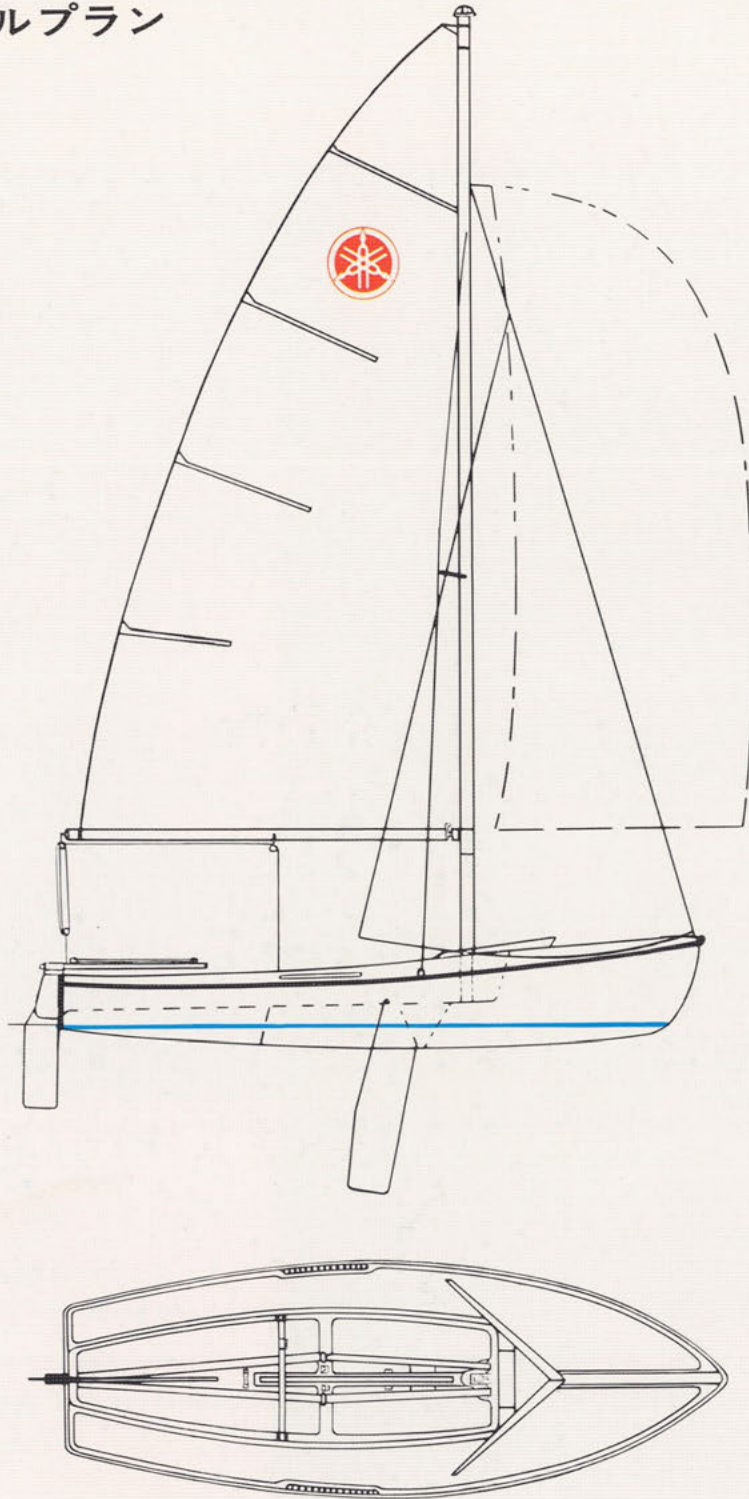

マスト・フートの金具と共に特別の形状になっているので、1人でもマストをかんたんに立てることができます。

バウに上るスプレイがコックピットにはいるのをこのボードが防ぎます。材質は豪華なチーク材を使用。中の広い物入れには完全水密のキャディ・ドアがついています。

第1バテンはFRP製のフルバテン。高い位置で風を有効につかみます。セールはテトロン製。風にも水にも強く、海水にぬれてもすぐ乾く材質です。

マスト、ブームは中空の耐蝕アルミ合金製。軽く丈夫です。スプレッダーはアングルを変えることができます。サイドステーはナイロンコーティングしてあるため、セールやシート類がこすれてもキズがつく心配がありません。

木製、FRPコーティングしてあります。ラダーは流線型で大きく効きは微妙です。ティラーはエクステンションつき。センターボードはアスペクト比が大きく、すばらしい上り性能を発揮します。また、艇の周囲は防舷材でかこまれ、万一、艇同士が接触してもキズがつく心配がありません。

スピナーカー装置…ハイテクニッ
クが楽しめるのと同時に、美しい
色どりがセーリングを一層楽し
くします。

トラピーズ装置…バランスのとり
やすい安定性のあるトラピーズ装置。
ダイナミックで豪快なセーリング
が楽しめます。

ウィスカポール…ランニングのとき、追風を効率よく受けるため、メンスルとジブスルを観音開きにする。そのとき使うのがウィスカポール。

ジブ・ローラー…風が強いとき、スピンを展開するときコックピットで、ロープ操作するだけでジブスルがかんたんに巻きこめます。

メインシートトラベラー装置、ブームバング…風に応じて適切なセールセットができるトラベラー。クローズホールドのときでもランニングのときでも常に効率の良いセーリングができるブームバング。

セールプラン

YAMAHA 15DX仕様

全長	4 m 680	(15' - 4')
水線長	4 m 570	(15' - 0')
最大巾	1 m 720	(5' - 8')
排水量(重量)	175kg	(385lbs)
帆面積	12㎡ 9	(139□')

セール寸法

帆	面積(㎡)	リーチ(m)	ラフ(m)	フット(m)
メイン	7.618	6.250	5.690	2.720
ジブ	5.295	4.300	4.400	2.300
スピナー	7.775	—	—	—