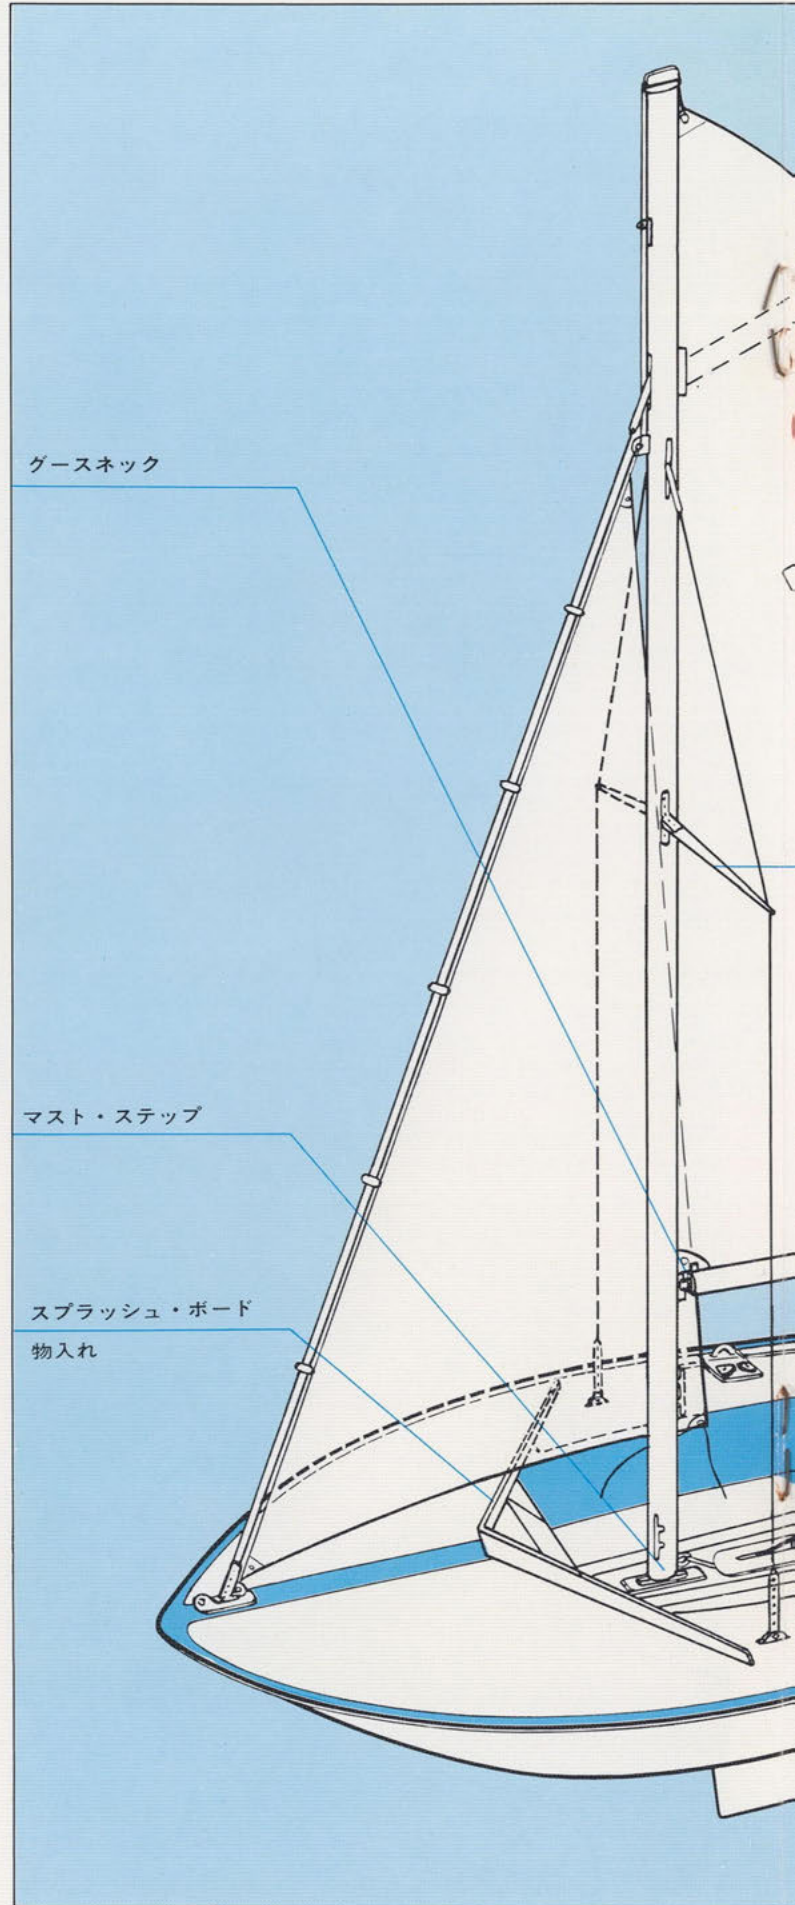

YAMAHA 15DX

YAMAHA SAILBOAT

スピンでも、
トラピーズでも
楽しみが広いヤマハ15。

センターボード艇として最も手頃な15フィート。ベテランには、レーサー艇としてお使いいただける、すぐれた帆走性能をもっています。高度なセーリング・テクニックも楽しめるようオプション部品を豊富に用意しました。また、ビギナーの方には入門艇としての使いやすさを備えています。1人でマストが立てられるなどシンプルな艀装。スチロフォームの浮体、エアータンク内蔵など安全性の高いFRP艇です。

センターボード・ケースがなく、フラットで広いコックピット。ジャイブやタッキングのとき動きやすく、最高の性能を発揮させることができます。

凌波性にすぐれた美しいスタイル、軽量の船体、プレーニングしやすいフラット・バトックライン。ツートンカラーの塗装も美しく、長年の使用でも強さと美しさを失いません。

どんなテクニックでもOK。ヤマハ15のヒミツ。

軽く、強度も充分なアルミ合金製。耐蝕性にすぐれています。しかもローラーリーフ式。メンスルをリーフする操作もすばやくできます。

マスト・フートの金具と共に特別の形状になっているので、1人でもマストをかんたんに立てることができます。

バウに上るスプレイがコックピットにはいるのをこのボードが防ぎます。材質は豪華なチーク材を使用。中の広い物入れには完全水密のキャディ・ドアがついています。

第1バテンはFRP製のフルバテン。高い位置で風を有効につかみます。セールはテトロン製。風にも水にも強く、海水にぬれてもすぐ乾く材質です。

マスト、ブームは中空の耐蝕アルミ合金製。軽く丈夫です。スプレッダーはアングルを変えることができます。サイドステーはナイロンコーティングしてあるため、セールやシート類がこすれてもキズがつく心配がありません。

木製、FRPコーティングしてあります。ラダーは流線型で大きく効きは微妙です。ティラーはエクステンションつき。センターボードはアスペクト比が大きく、すばらしい上り性能を発揮します。また、艇の周囲は防舷材でかこまれ、万一、艇同士が接触してもキズがつく心配がありません。

スピナーカー装置…ハイテクニッ
クが楽しめるのと同時に、美しい
色どりがセーリングを一層楽し
くします。

トラピーズ装置…バランスのとり
やすい安定性のあるトラピーズ装置。
ダイナミックで豪快なセーリング
が楽しめます。