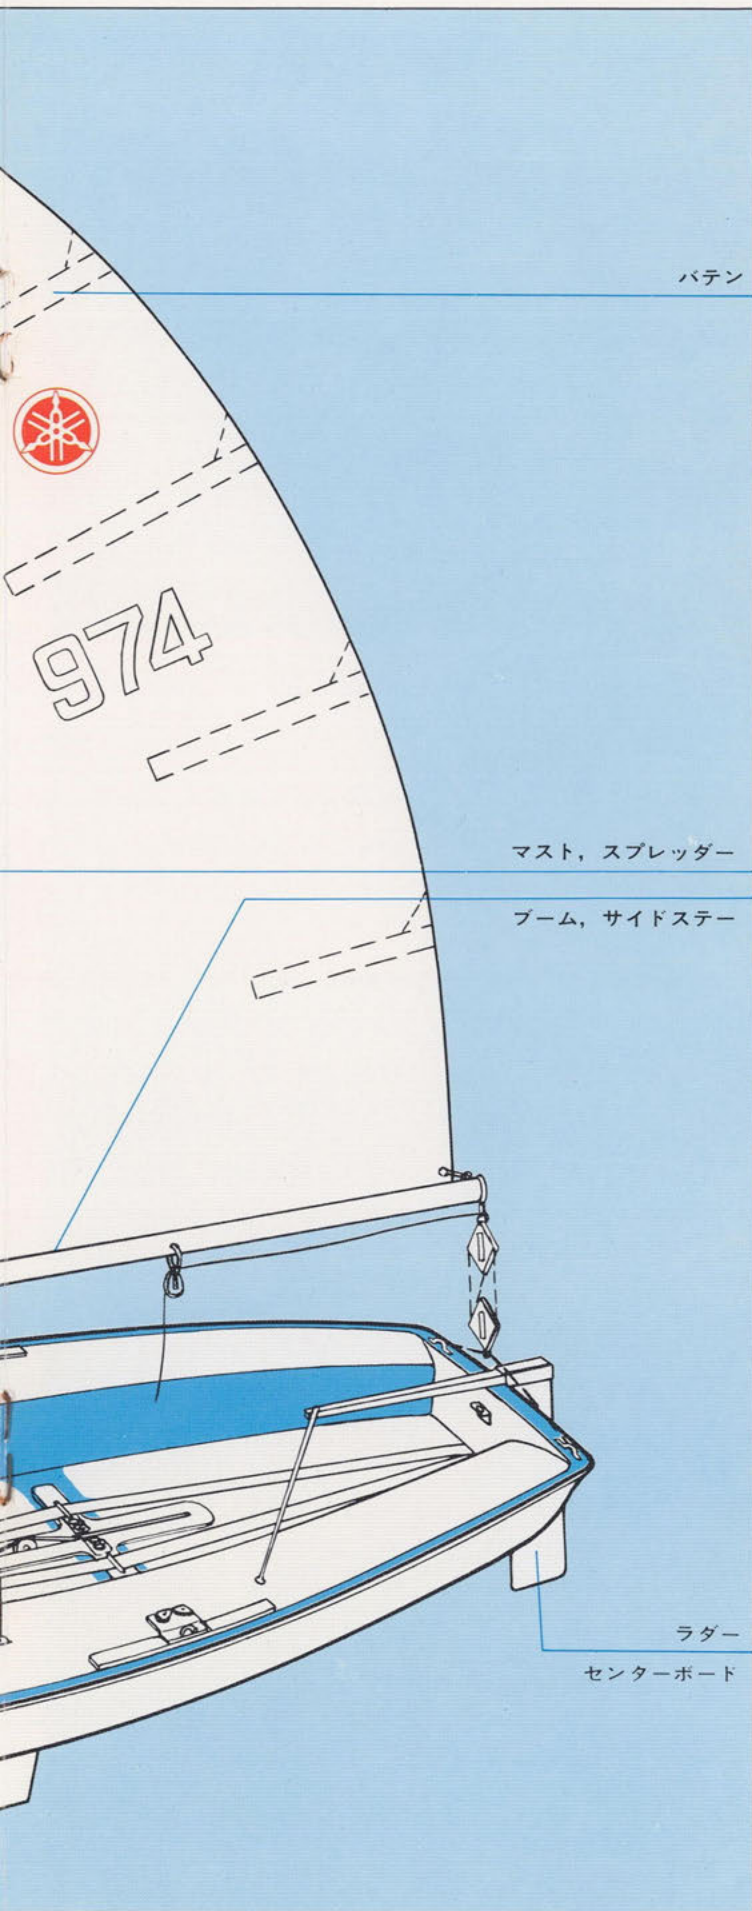

YAMAHA 15DX

YAMAHA SAILBOAT

スピンでも、
トラピーズでも
楽しみが広いヤマハ15。

センターボード艇として最も手頃な15フィート。ベテランには、レーサー艇としてお使いいただける、すぐれた帆走性能をもっています。高度なセーリング・テクニックも楽しめるようオプション部品を豊富に用意しました。また、ビギナーの方には入門艇としての使いやすさを備えています。1人でマストが立てられるなどシンプルな艀装。スチロフォームの浮体、エアータンク内蔵など安全性の高いFRP艇です。

センターボード・ケースがなく、フラットで広いコックピット。ジャイブやタッキングのとき動きやすく、最高の性能を発揮させることができます。

凌波性にすぐれた美しいスタイル、軽量の船体、プレーニングしやすいフラット・バトックライン。ツートンカラーの塗装も美しく、長年の使用でも強さと美しさを失いません。

どんなテクニックでもOK。ヤマハ15のヒミツ。

軽く、強度も充分なアルミ合金製。耐蝕性にすぐれています。しかもローラーリーフ式。メンスルをリーフする操作もすばやくできます。

マスト・フートの金具と共に特別の形状になっているので、1人でもマストをかんたんに立てることができます。

バウに上るスプレイがコックピットにはいるのをこのボードが防ぎます。材質は豪華なチーク材を使用。中の広い物入れには完全水密のキャディ・ドアがついています。

第1バテンはFRP製のフルバテン。高い位置で風を有効につかみます。セールはテトロン製。風にも水にも強く、海水にぬれてもすぐ乾く材質です。

マスト、ブームは中空の耐蝕アルミ合金製。軽く丈夫です。スプレッダーはアングルを変えることができます。サイドステーはナイロンコーティングしてあるため、セールやシート類がこすれてもキズがつく心配がありません。