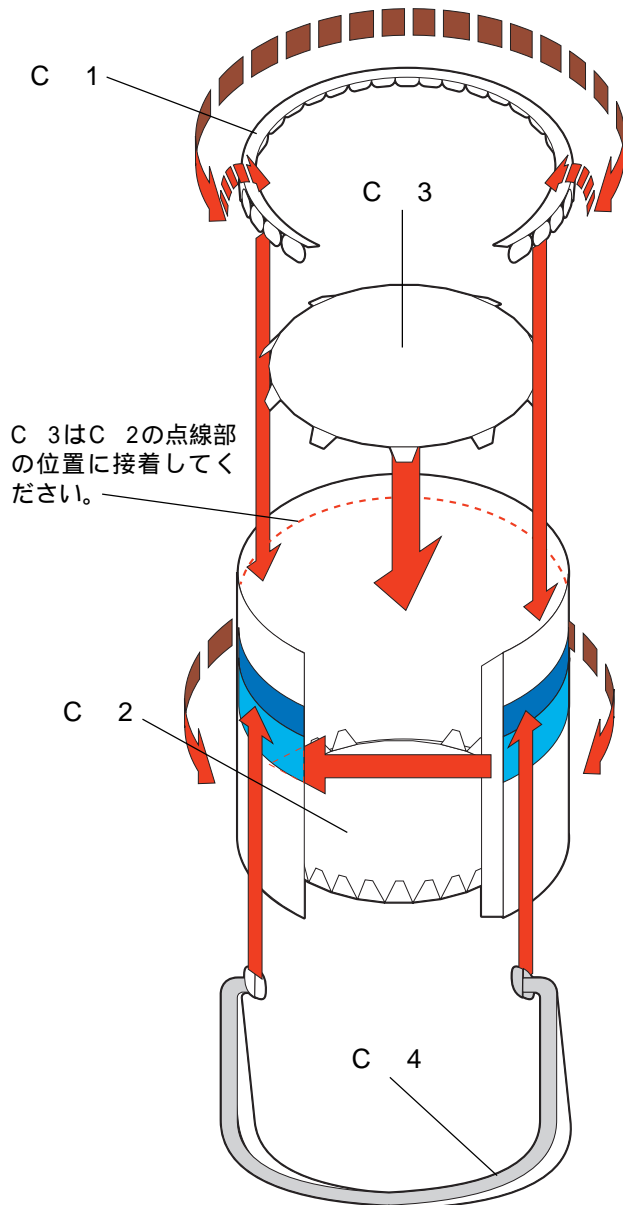

メンテナンス用ケミカルの組立て

工作方法の表記に従って組み立てた各パーツを
図完成写真を参考に接着してください。

組立て時の注意表記

折る・丸める

接着する

メンテナンス用ケミカル

使用シート・C パーツ数・8

工作方法の表記に従って各箇所を組み立ててください。

各部の接着面はパーツに記載されている●マークに従ってください。

ロングライフクーラント

グリーススプレー

フィルターオイル・小

フィルターオイル・大

完成写真