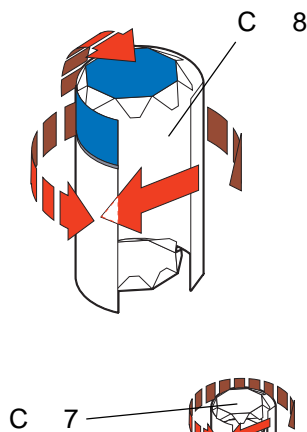

メンテナンス用ケミカルの組立て

工作方法の表記に従って組み立てた各パーツを
図完成写真を参考に接着してください。

組立て時の注意表記

折る・丸める

接着する

メンテナンス用ケミカル

使用シート・C パーツ数・8

工作方法の表記に従って各箇所を組み立ててください。

各部の接着面はパーツに記載されている●マークに従ってください。

ロングライフクーラント

グリーススプレー

フィルターオイル・小

フィルターオイル・大

完成写真