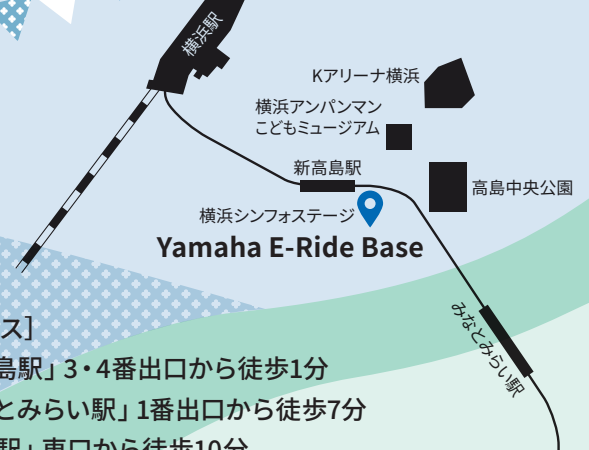

2024 **6.6** THU 10:00

**GRAND**

**YAMAHA  
e-RIDE  
BASE** YOKOHAMA

**OPEN!**

ヤマハ発動機株式会社が運営するeBike体験型ショールーム  
ヤマハ イーライド ベース  
「Yamaha E-Ride Base」がみなとみらいにオープンします。  
グランドオープン期間には特別なイベントがいっぱい！  
ぜひご家族やご友人と遊びに来てください。

**入館・eBike乗車体験無料**

「遊びに来てね」

「eBike体験用備品の貸出あります！」

【アクセス】  
・「新高島駅」3・4番出口から徒歩1分  
・「みなとみらい駅」1番出口から徒歩7分  
・「横浜駅」東口から徒歩10分  
横浜シンフォステージ1階広場すぐ横の赤いYAMAHAの看板が目印です。

**6月・7月のイベントは裏面で!**

# YAMAHA e-RIDE BASE

## EVENT INFORMATION

6月・7月のイベント

グランドオープン記念企画!

**朝採れとうもろこしを無料配布!**

6/6[木]・6/8[土]・6/9[日]

ヤマハ発動機本社のある静岡県西部で採れた旬のとうもろこし「甘々娘(かんかんむすめ)」をYamaha E-Ride Baseご来場のお客様に先着でプレゼントいたします。※予定数量配布しだい終了いたします。

※写真はイメージです。

ヤマハミュージック横浜みなとみらいとコラボ!