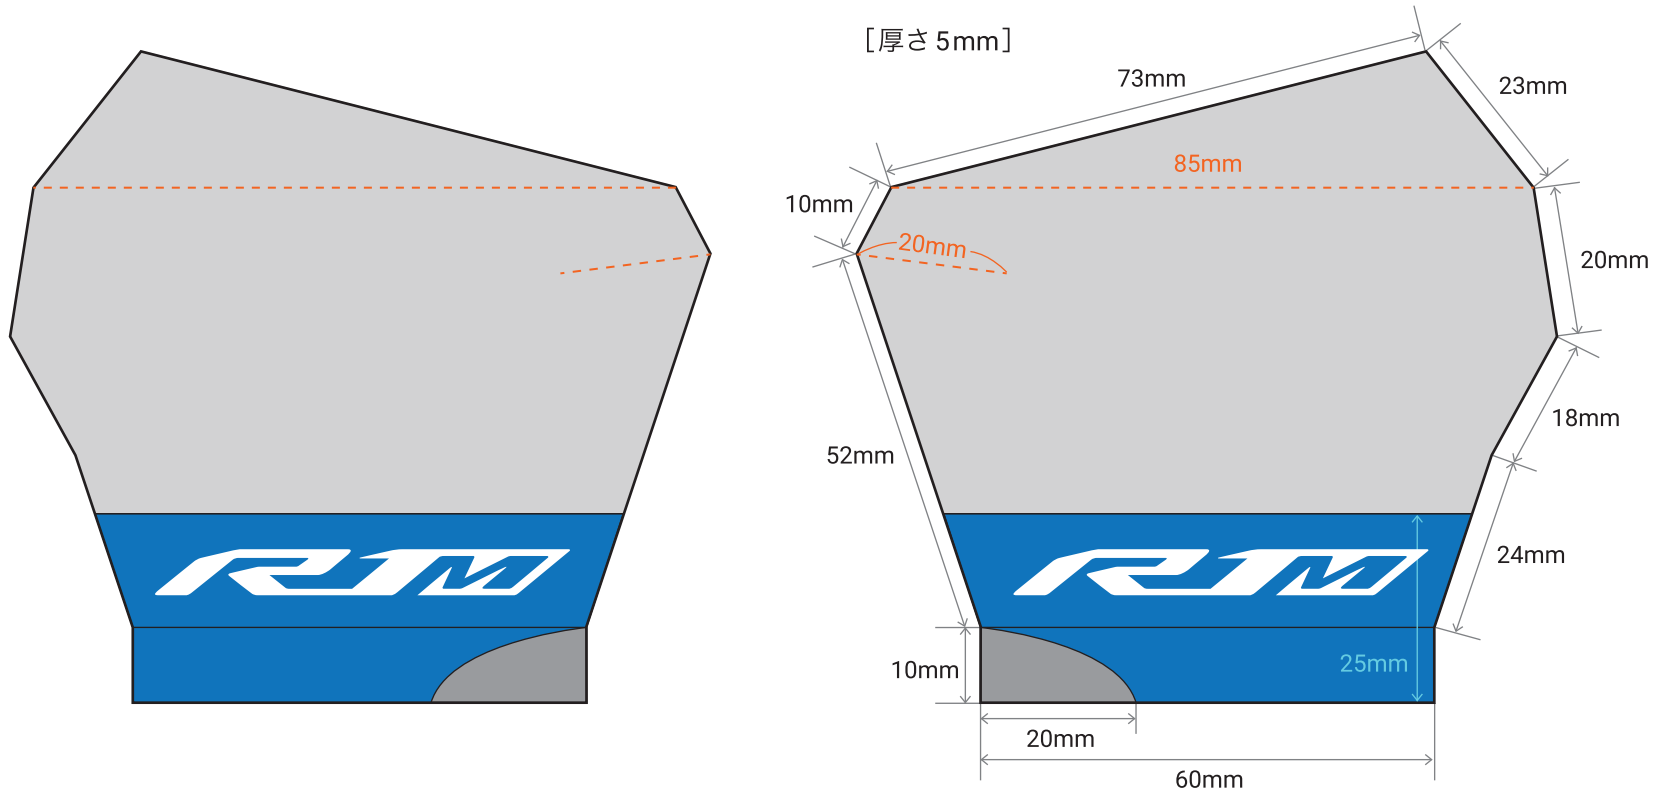

A フロント [厚さ 5mm]

B サイド B-1、B-2 (表裏反転させたもの)

ロゴ実寸

C エアダクト

D ナックルガード D-1、D-2 (表裏反転させたもの)

E パイロットライト ×2つ

F ヘッドライト F-1、F-2 (表裏反転させたもの)

[厚さ 15mm]