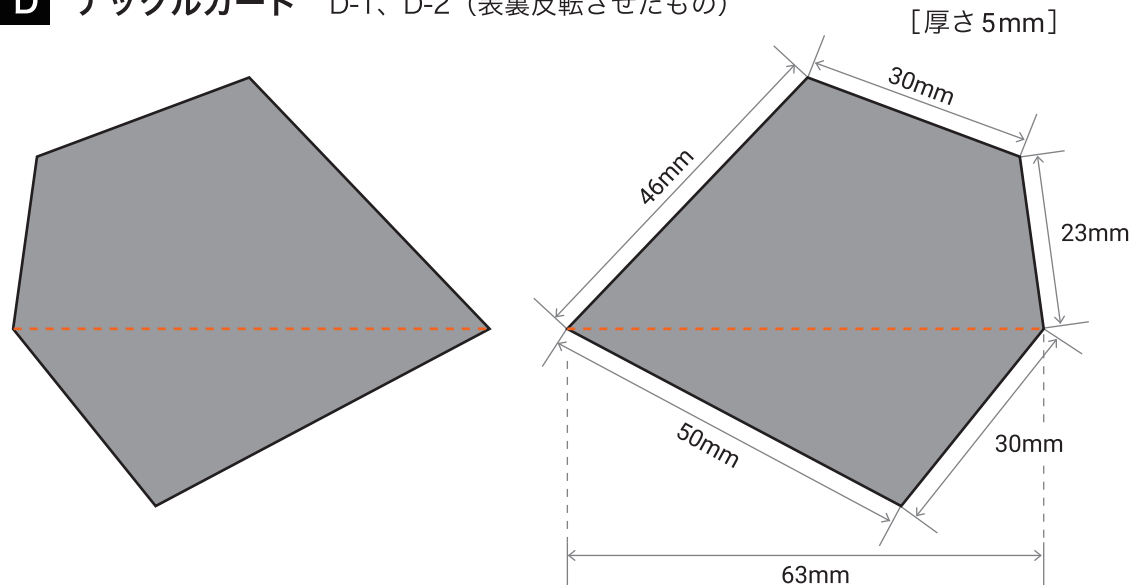

A フロント [厚さ 5mm]

B サイド B-1、B-2 (表裏反転させたもの)

ロゴ実寸

C エアダクト

D ナックルガード D-1、D-2 (表裏反転させたもの)

E パイロットライト ×2つ

F ヘッドライト F-1、F-2 (表裏反転させたもの)

[厚さ 15mm]