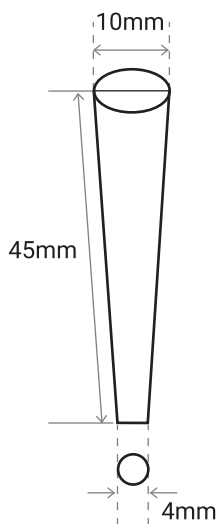

A フロント [厚さ 5mm]

B サイド B-1、B-2 (表裏反転させたもの)

ロゴ実寸

C エアダクト

D ナックルガード D-1、D-2 (表裏反転させたもの)

E パイロットライト ×2つ

F ヘッドライト F-1、F-2 (表裏反転させたもの)

[厚さ 15mm]