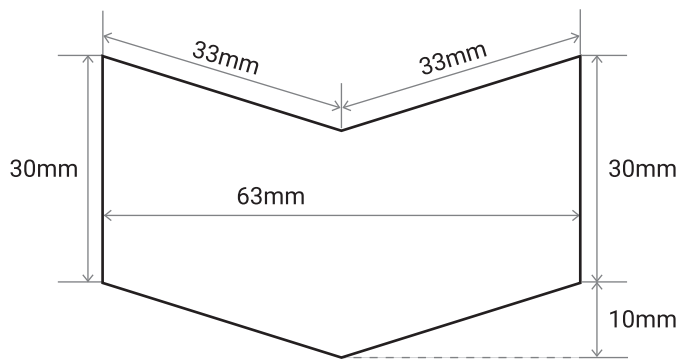

A フロント [厚さ 5mm]

B サイド B-1、B-2 (表裏反転させたもの)

ロゴ実寸

C エアダクト

D ナックルガード D-1、D-2 (表裏反転させたもの)

E パイロットライト ×2つ

F ヘッドライト F-1、F-2 (表裏反転させたもの)

[厚さ 15mm]