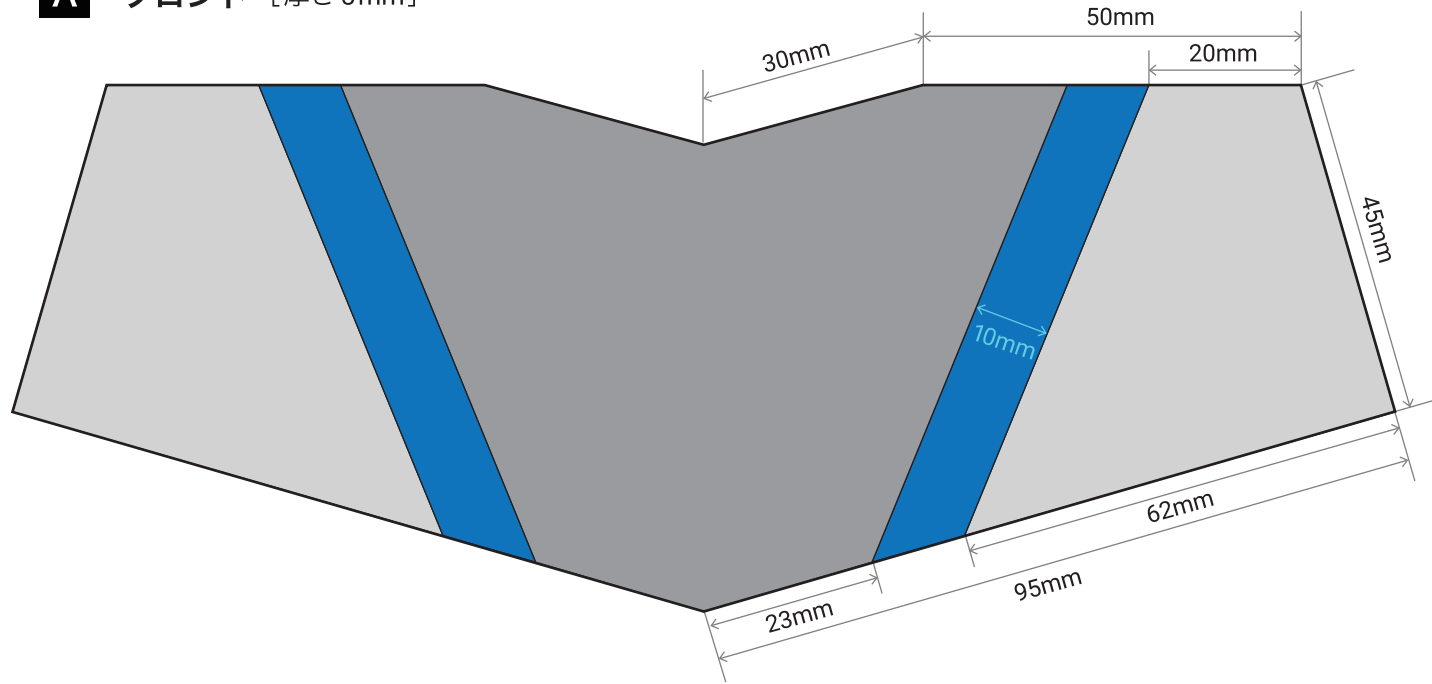

A フロント [厚さ 5mm]

B サイド B-1、B-2 (表裏反転させたもの)

ロゴ実寸

C エアダクト

D ナックルガード D-1、D-2 (表裏反転させたもの)

E パイロットライト ×2つ

F ヘッドライト F-1、F-2 (表裏反転させたもの)

[厚さ 15mm]