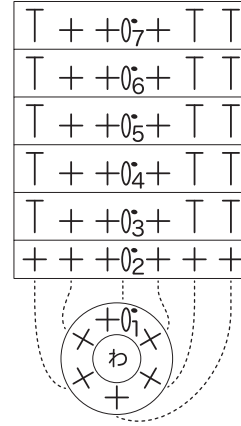

すべて 中細 1本どり かぎ針3/0号

脚 グレー 4ケ

段数	目数
6	6
5	6
4	6
3	6
2	6
1	6

耳 青 2ケ

※くさりのつくり目6目

頭部模様 水色 1ケ

※くさりのつくり目7目

胴の模様 青 2ケ

タイヤA 3ケ

段数	目数	配色
6	21	黒
5	21	
4	21※すじ編み	
3	21(+7)	
2	14(+7)	白
1	7	

※4段目のすじ編みは手前の1本を拾って編む

タイヤB 3ケ

段数	目数	配色
3	21(+7)	黒
2	14(+7)	白
1	7	

胴体 グレー 1ケ

段数	目数
24	6(-6)
23	12(-6)
22	18(-6)
21	24
20	24
19	24
18	24
17	24
16	24
15	24
14	24
13	24
12	24
11	24
10	24
9	24
8	24
7	24
6	24
5	24
4	24(+6)
3	18(+6)
2	12(+6)
1	6

すべて中細 1本どり かぎ針3/0号

頭部 グレー 1ヶ

段数	目数
17	7(-7)
16	14(-7)
15	21(-7)
14	28(-7)
13	35
⋮	⋮
6	35
5	35(+7)
4	28(+7)
3	21(+7)
2	14(+7)
1	7

しっぽ グレー 1ヶ

段数	目数
7	6
⋮	⋮
1	6

口元 グレー 1ヶ

段数	目数
4	12
3	12(+3)
2	9(+3)
1	6