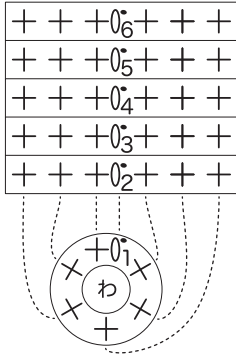

すべて 中細 1本どり かぎ針3/0号

脚 グレー 4ケ

段数	目数
6	6
5	6
4	6
3	6
2	6
1	6

耳 青 2ケ

※くさりのつくり目6目

頭部模様 水色 1ケ

※くさりのつくり目7目

胴の模様 青 2ケ

タイヤA 3ケ

段数	目数	配色
6	21	黒
5	21	
4	21※すじ編み	
3	21(+7)	
2	14(+7)	白
1	7	

※4段目のすじ編みは手前の1本を拾って編む

タイヤB 3ケ

段数	目数	配色
3	21(+7)	黒
2	14(+7)	白
1	7	

胴体 グレー 1ケ

段数	目数
24	6(-6)
23	12(-6)
22	18(-6)
21	24
20	24
19	24
18	24
17	24
16	24
15	24
14	24
13	24
12	24
11	24
10	24
9	24
8	24
7	24
6	24
5	24
4	24(+6)
3	18(+6)
2	12(+6)
1	6

すべて中細 1本どり かぎ針3/0号

頭部 グレー 1ヶ

段数	目数
17	7(-7)
16	14(-7)
15	21(-7)
14	28(-7)
13	35
⋮	⋮
6	35
5	35(+7)
4	28(+7)
3	21(+7)
2	14(+7)
1	7

しっぽ グレー 1ヶ

段数	目数
7	6
⋮	⋮
1	6

口元 グレー 1ヶ

段数	目数
4	12
3	12(+3)
2	9(+3)
1	6