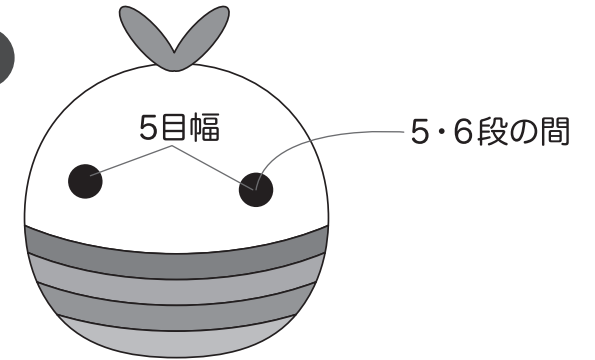

すべて 並太 1本どり  
かぎ針5/0号

**葉っぱ** 1ヶ きみどり

**目玉の位置**

**本体** 1ヶ

段数	目数	配色
13	6(-6)	むらさき
12	12(-6)	
11	18(-6)	
10	24	きみどり
9	24	ピンク
8	24	青
7	24	クリーム
6	24	
5	24	
4	24(+6)	
3	18(+6)	
2	12(+6)	
1	6	