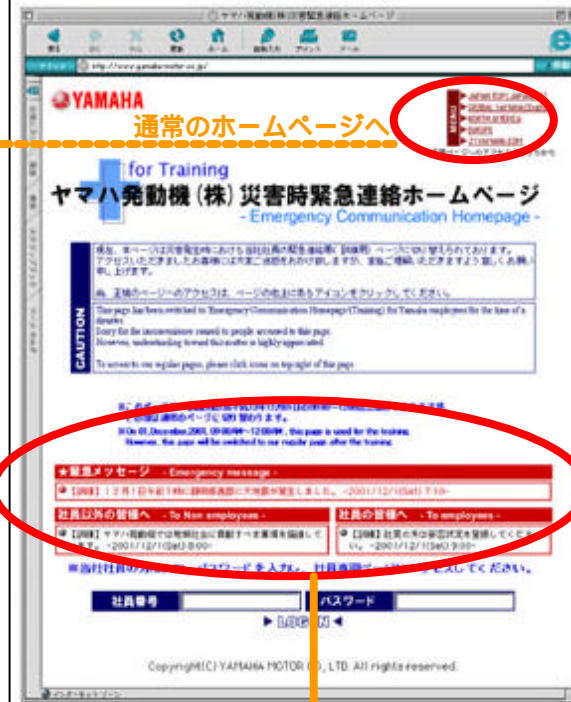

災害時安否連絡システムの概要

静岡県西部に
震度 6弱以上の地震発生

安否確認システム

http://www.yamaha-motor.co.jp/

通常のホームページ画面

ページ
切り替え

パソコン用画面

携帯電話用画面

地域社会への情報を表示

地域社会

- 会社の操業に関する情報
- 会社の被害状況
- 地域の被害状況

など

連絡事項を表示

安否情報

社員

- 安否確認情報を収集
本人及び同居家族の安否
現在の居場所
支援の必要の有無
連絡先
その他の連絡