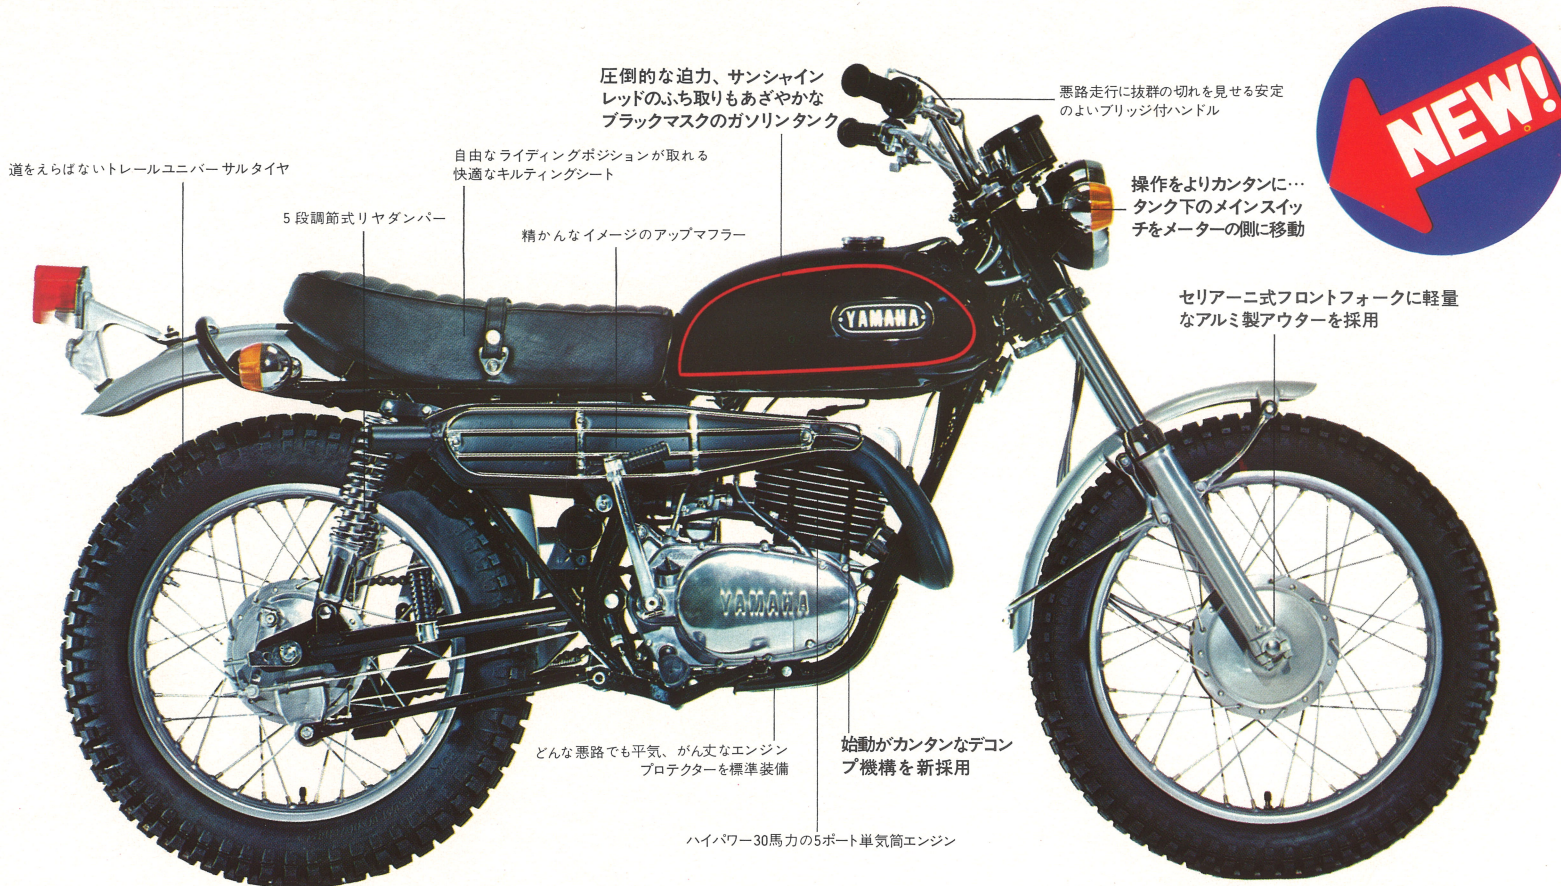

ワイルドマシンがさらにワイルドになって新登場!

●ヤマハトレールのお求めは当店へ

- 最高速度 = 130km/h
- 登坂力 = 35°
- 最高出力 = 30ps/6000r.p.m.
- 最大トルク = 3.6kg-m/5000r.p.m.
- 燃費 = 35km/ℓ (60km/h)
- 車体色 = 黒 (サンシャインレッド線引き)
- 現金正価 = ¥ 223,000

YAMAHA TRAIL RT360