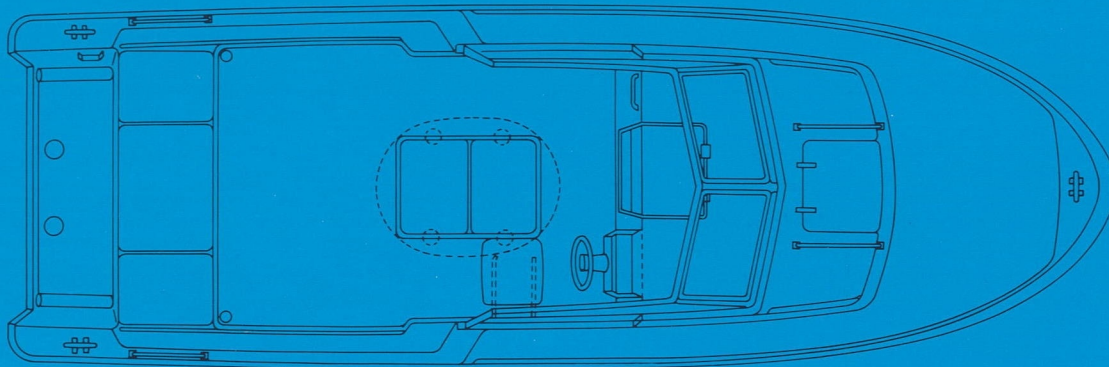

カラーリング

ハル：ライトアイボリー&ダーク
イエロー+ブラックライン
デッキ：ライトアイボリー&ダーク
イエロー+ブラックライン

オプション装備品

キャビンクッション
オーニング
航海灯
電装(ワイパー、ホーン)
パウレール
スタンレール
燃料タンク(110ℓ)
バケットシート
バッテリーケース

FISH-24

艇型式

FISH-24

縮尺 1/50