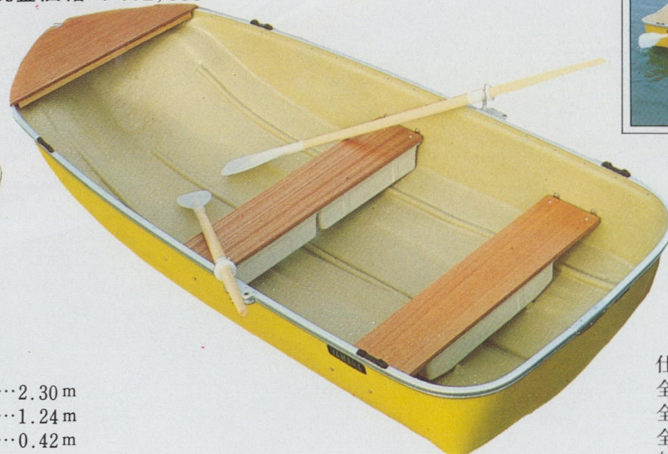

新
発
売

手こぎ

ヤマハ釣りボート

シーピック10

釣り場まで手軽に運べて
すばやく組立て。免許不要!!

●船外機付きもあります。
(ただし免許と検査が必要です。)

新発売

シーパック10

現金価格 ¥126,000

組立て **20** 秒

- 組立て方はジョイント部分をかみ合わせてベンチシートではさみ込むだけです。
- 仕様
 - 全長……………2.95m
 - (パック寸法)…1.66m
 - 全幅……………1.34m
 - 全深さ……………0.42m
 - 船体重量 ……48kg

※カーテップは区域によって規制されていますのでご注意ください。

ポイント8

現金価格 ¥75,000

仕様
全長……………2.30m
全幅……………1.24m
全深さ……………0.42m
船体重量…25kg

ポイント10

現金価格 ¥112,000

仕様
全長……………3.13m
全幅……………1.36m
全深さ……………0.52m
船体重量…65kg

ヤマハポートクレジットでお手軽に釣りボートオーナーになれます。

●わずかな頭金のお支払いでお求めいただけます。

あなたのご予算に合せた24回までの返済コースの中から自由にお選びください。

もちろんボーナス時増額払い方式も用意しています。楽しさを先取りしてください。