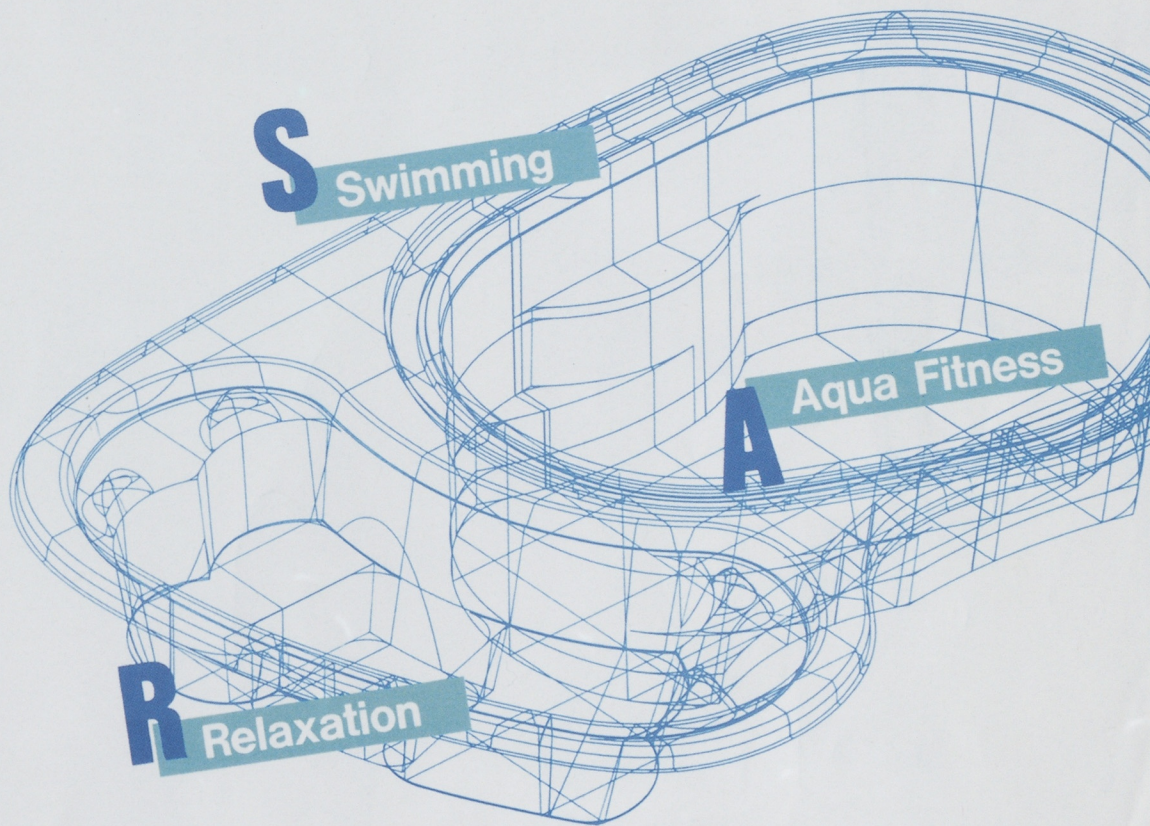

Touching Your Heart

体に刺激。心を解放。

NEW STYLE POOL For Exciting and Relaxing

アクア スイミングスパ

AQUA SWIMMING SPA