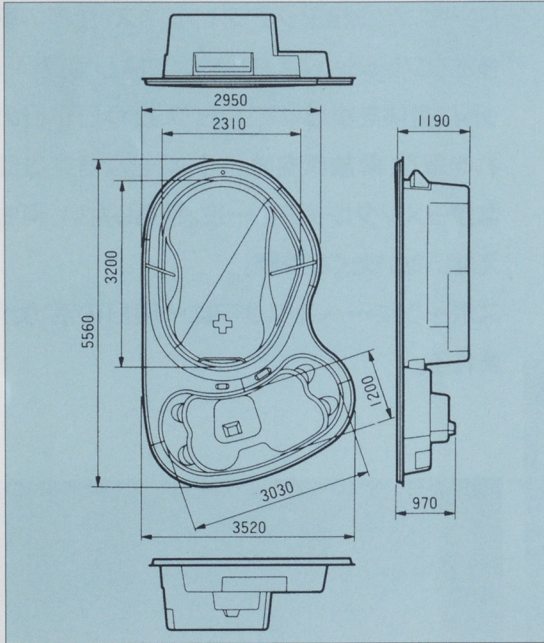

Specification

アクアスイミングスパ EX (エクストラ)

機能美の追求。 曲面を多用した高級感あふれるスタイル。分割構造だから、レイアウトや施工も簡単です。

特長

- ボディは耐久性に優れ、人肌にも優しいFRP製。
- スイミングゾーンとスパゾーンはそれぞれ独立。単独でも設置可。
- 5つのユニットの組立式。

ポンプ関係

スイムポンプ (3PH 200V 3.7kw)
スパポンプ (3PH 200V 1.5kw)
フロアポンプ (3PH 200V 0.4kw)
循環ポンプ (3PH 200V 0.75kw)
フィルター

OPTION

1. ラダーハンドル
2. 水中ライト
3. 保温カバー

商品名	全長 (mm)	幅 (mm)	高さ (mm)	重量 (ユニット) (kg)	総水量 (m³)	スイム			スパ		
						水深 (mm)	表面積 (m²)	水量 (m³)	水深 (mm)	表面積 (m²)	水量 (m³)
エクストラ	5560	3520	1230	565	7.2	1100	4.5	5.8	760	3.6	1.4

エクササイズ、リハビリテーションの決定版、水中トレッドミル。

アクアトレナー

水の中を歩行することにより効率的に有酸素運動を行えます。浮力により膝への負担も少なく、水の流れによる皮膚の摩擦効果も抜群です。シェイプアップを望む若い方から、体力増進を望むお年寄りまでエクササイズやリハビリテーションに最適です。(水流装置はオプションです。)

1. **効果**
2. **抵抗の作用** 水は空気の約800倍の密度を持ち、その中で陸上のマシントレーニングでは出来ない筋肉トレーニングが可能です。
   - **水圧の作用** 陸上に比べ心拍数が下がるため同じ運動量に対して、心臓への負担が軽減されます。

利用施設 フィットネスクラブ、スポーツクラブ、病院、エステ施設、福祉施設、クアハウス、ホテル等