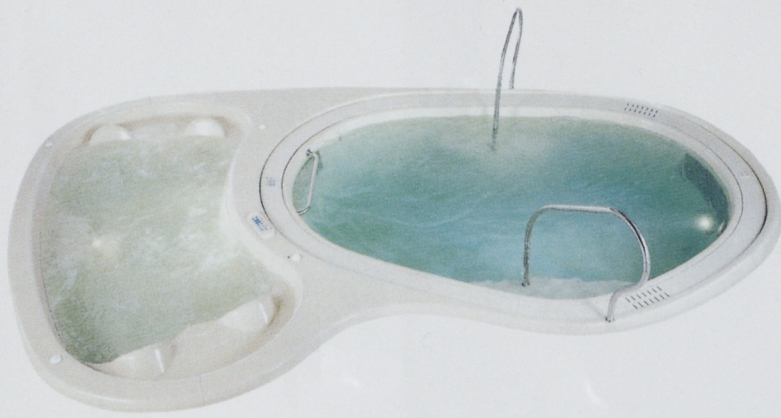

ウェルネス & リラクゼーション

スイミングゾーンでは4段階調整可能な水流でトレーニング&アクアフィットネス、仕事の前に体をリフレッシュ。スパゾーンでは心地良いジェットに身体をゆだねてリラックス、今日1日の疲れを取り、解放感を味わう。好きな音楽を聞きながらメンタルケアに一役。何もしない、何も考えないぜいたくな瞬間。

スポーツに…ヘルスケアに…明日の活力が生まれる。

(EXERCISE)
流れる水が挑発する。

(MEDITATION)
気持ちを洗い流す。

(COMMUNICATION)
水遊びで交流する。

Detail

1. スパゾーン(全長3.0m×全幅1.2m×水深0.8m)

疲れを癒し、パワーを蘇らせるスパで思う存分リラックス。家族と、仲間と、会話を交わしながら温浴を楽しめます。

- 大人4人が膝を伸ばせるゆとりのスペース。
- 人間工学を応用したフォーム。
- 8カ所にスパジェット(強弱2段切替)を設置。
- 段差部にプロアジェット(強弱2段切替)を設置。
- スパジェットとプロアジェットの同時作動も可能。
- 水温自動制御機能を標準装備。
- 水中ライト装着可(オプション)。

2. スイミングゾーン(全長3.2m×全幅1.5m×水深1.1m)

ジェット水流を利用したエンドレススイミングプール。軽い水中ウォーキングから本格的なトレーニングまで幅広く活用できます。

- 大人が泳ぐのに十分な広さを確保。
- 4段階の流速調整機能を標準装備(1.0m~1.5m/s)
- 全周オーバーフロー仕上げ。
- トレーニングアーム標準装備。
- 水温自動制御機能を標準装備。
- 水中ライト装着可(オプション)。

(RELAXATION)
水の活力でリフレッシュ。

Specification

アクアスイミングスパ EX (エクストラ)

機能美の追求。 曲面を多用した高級感あふれるスタイル。分割構造だから、レイアウトや施工も簡単です。

特長

- ボディは耐久性に優れ、人肌にも優しいFRP製。
- スイミングゾーンとスパゾーンはそれぞれ独立。単独でも設置可。
- 5つのユニットの組立式。

ポンプ関係

スイムポンプ (3PH 200V 3.7kw)
 スパポンプ (3PH 200V 1.5kw)
 フロアポンプ (3PH 200V 0.4kw)
 循環ポンプ (3PH 200V 0.75kw)
 フィルター