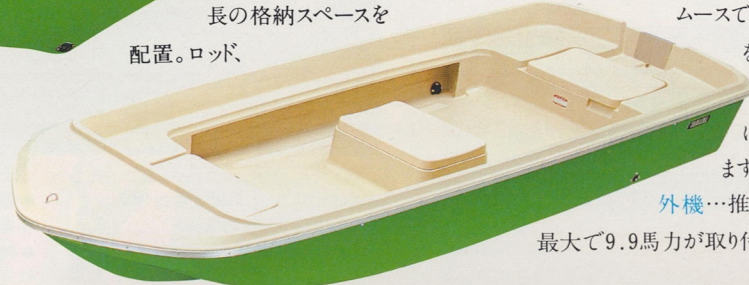

セルフベ어링・

フロアを装備。

本格派の釣り

ボートです。

ハル(船体)は横方向の安定性にすぐれたトリマラン型。全幅が広く、釣りのスペースもゆったり。おとな4人で、十分に楽しむことができます。また船内はイケス、物入れ、セルフベアラなど釣りに必要な要素を有機的に配置。コンパクトな艇体に、充実した釣り機能を満載しました。狙ったポイントでのんびりと、俊足を生かして軽快に。海で川で湖で、釣り人の心を躍らせるフィッシャーマン13。いま大物の期待が…。

①パウハッチ

②円形イケス

③セルフペーラー

④燃料タンク入れ

①パウハッチ…内部は広く、ロープやアンカーの収納に最適。ふたの裏には、小物入れも装備しています。またハッチを閉じれば施錠も可能、貴重品の保管も安心です。

②円形イケス…フロア中央部に設置。内部はカドのない円形、魚体を傷つける心配も

ありません。大型で獲物のストックもらくらく。自慢の釣果を生きたまま持ちかえる

ことができません。またふたをすれば、シートとして使える設計です。

●トリマラン船型…走行時から静止時まで、つねに確かな横安定性を発揮。アクティブな走りも、じっくりと狙う釣りも、そしてスポーツフィッシングも思いのままに楽しむことができます。また全幅は1.49mとワイドな設計。

③セルフペーラー…このクラスでは初めての装備です。フロアに溜まった水を自動排水。雨の日にも、川や湖

などに安心して繋留しておくことができます。また艇の両サイドには、横

長の格納スペースを

エサ、小物などの整理場所として、多様に使える構成です。釣りやすさを重視した機能的なフロアも、大きな魅力といえるでしょう。

●手かけ…バウに2ヶ所、艇の持ち運びに便利な手かけを装備しました。水辺での出し入れも、おとな3人でラクに行えます。

④燃料タンク入れ…開口部を広く確保したため、燃料タンクやバッテリーの収納もスムーズです。またふた

をすれば、スタンシートに早がわりします。●適合船外機…推奨で8馬力最大で9.9馬力が取り付けできます。

トリマラン船型▶

ゆとりあるスペースはおとな4人で乗っても、狭さを感じさせません。のびのび釣りをエンジョイできます。