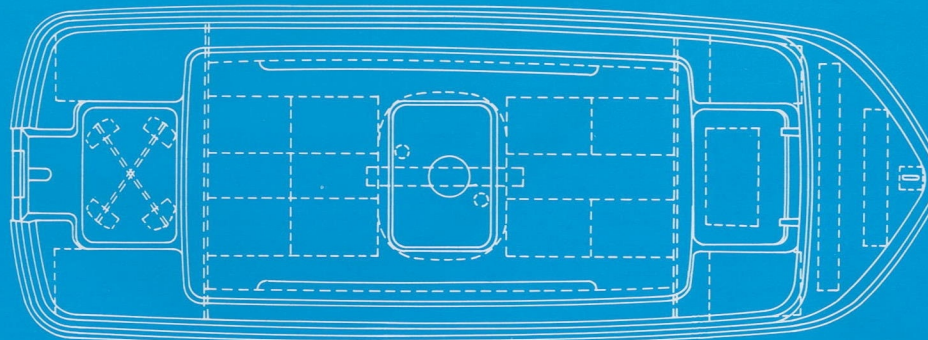

FISH-13

縮尺 1/35
0m 1m

法定備品(限定沿海または平水)

- ●内燃機関の備品
  噴射弁(1) 点火プラグ(1)
  噴射管および接合金具(1個分)
- ●一般備品
  ドライバー(1組) レンチ(1組)
  ブライヤー(1) ブラグレンチ(1)

●係船備品

係船索(2) アンカー(1) アンカー索(1)

●救命備品

救命胴衣(定員数) 浮環または浮き輪(1)

●消防設備

小型船舶用の液体または粉末消火器(1)
〔消防用手おけ、またはバケツでも可〕

●航海用具

時計(1) 音響信号機(1) マストライト(1)
サイドライト(左右1対) スタンライト(1)
〔ライト類は昼間のみ航行の場合、不要〕

- ●排水設備
  あかくみ、またはバケツ(1)

海の安全—みんなの願い

点検整備は忘れずに。
天気予報を確認しよう。

- ●本仕様は改良のために予告なく変更されることがあります。
- ●製品のカラーは印刷の関係で実物と異なって見えることがあります。
- ●写真の中にはオプション装備品を含むことがあります。
- ●製品をお買い上げの際は取扱説明書をよくお読みください。

YAMAHA

ヤマハ発動機株式会社
〒438 静岡県磐田市新貝2500

TEL.05383(2)1111

8311-5D(A)-021015