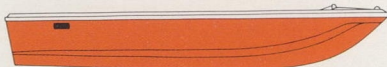

主要諸元

全長	4.11(m)
全幅	1.51(m)
全深さ	0.58(m)
船体重量	110(kg)
呼称推奨馬力	6~8(ps)
呼称最大馬力	9.9(ps)
連続最大馬力	9.9(ps)
定員	4(名)
航行区域	限定沿海

カラーリング(2タイプ)

ハル:パルマバーミリオン
デッキ:ライトアイボリー