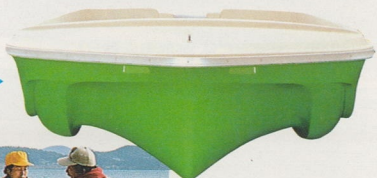

セルフベ어링・

フロアを装備。

本格派の釣り

ボートです。

ハル(船体)は横方向の安定性にすぐれたトリマラン型。全幅が広く、釣りのスペースもゆったり。おとな4人で、十分に楽しむことができます。また船内はイケス、物入れ、セルフベアラなど釣りに必要な要素を有機的に配置。コンパクトな艇体に、充実した釣り機能を満載しました。狙ったポイントでのんびりと、俊足を生かして軽快に。海で川で湖で、釣り人の心を躍らせるフィッシャーマン13。いま大物の期待が…。

●トリマラン船型…走行時から静止時まで、つねに確かな横安定性を発揮。アクティブな走りも、じっくりと狙う釣りも、そしてスポーツフィッシングも思いのままに楽しむことができます。また全幅は1.49mとワイドな設計。

③セルフペーラー…このクラスでは初めての装備です。フロアに溜まった水を自動排水。雨の日にも、川や湖

などに安心して繋留しておくことができます。また艇の両サイドには、横

長の格納スペースを

エサ、小物などの整理場所として、多様に使える構成です。釣りやすさを重視した機能的なフロアも、大きな魅力といえるでしょう。

●手かけ…バウに2ヶ所、艇の持ち運びに便利な手かけを装備しました。水辺での出し入れも、おとな3人でラクに行えます。

④燃料タンク入れ…開口部を広く確保したため、燃料タンクやバッテリーの収納もスムーズです。またふた

をすれば、スタンシートに早がわりします。●適合船外機…推奨で8馬力最大で9.9馬力が取り付けできます。

トリマラン船型▶

ゆとりあるスペースはおとな4人で乗っても、狭さを感じさせません。のびのび釣りをエンジョイできます。