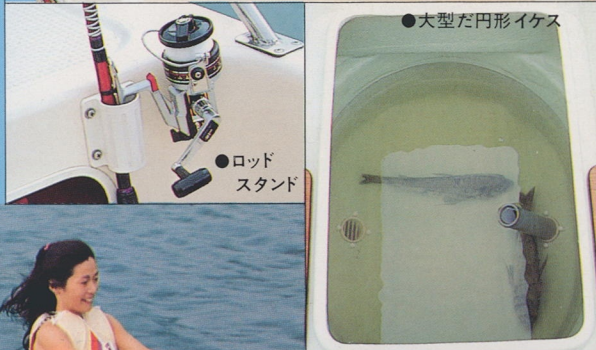

スポーツごころを躍らせるプロフィール

ムダを排しすっきりとしたハルライン、流れるようなウィンドシールド、15フィートの艇体はスポーティな印象を強調しています。ハルはセミハイフレックス型を採用。優れた走行性能を発揮します。またノウデッキからウィンドシールド上部にはストームレール、フロア全面はノンスキッド処理、フリーボードは深くとるなど、安全面にも気を配った設計です。推奨30馬力のエンジンで、俊敏な走りを楽しめます。

高いパフォーマンスを実現したコックピット

中央には大型のだ円形イケス、その両サイドには運転席と助手席を設置。簡潔なレイアウトで、ワイドな空間を確保、おとなが5人でも、ボートिंगの世界を存分に味わえる設計です。スタンには燃料やバッテリーの収納スペース。さらにドレンやロッドスタンドも設けています。またセルフベ어링フロア(露)で、河や湖での係留も手軽です。ボートファンの期待に応える充実したアレンジメントといえるでしょう。

大きなユーティリティを生むキャビン

コンパニオンハッチは大型で物の出し入れや人の出入りが容易。室内を有効に使える設計です。内部は広く、釣り道具、水上スキーなどのロッカーとして最適。艇の保管中はシート類やアンカーの収納庫としても便利に使えます。また上部ハッチは半透明のアクリル製、両サイドの窓と相まって彩光も充分。しかもハッチサポートで開けたままにでき、通気性を確保。おとな2人でも入れる明るく爽やかな空間です。

※写真のスタンレール、キャビンクッション、ドライバーズシート用クッション及びバックレストA'ssyはオプションです。