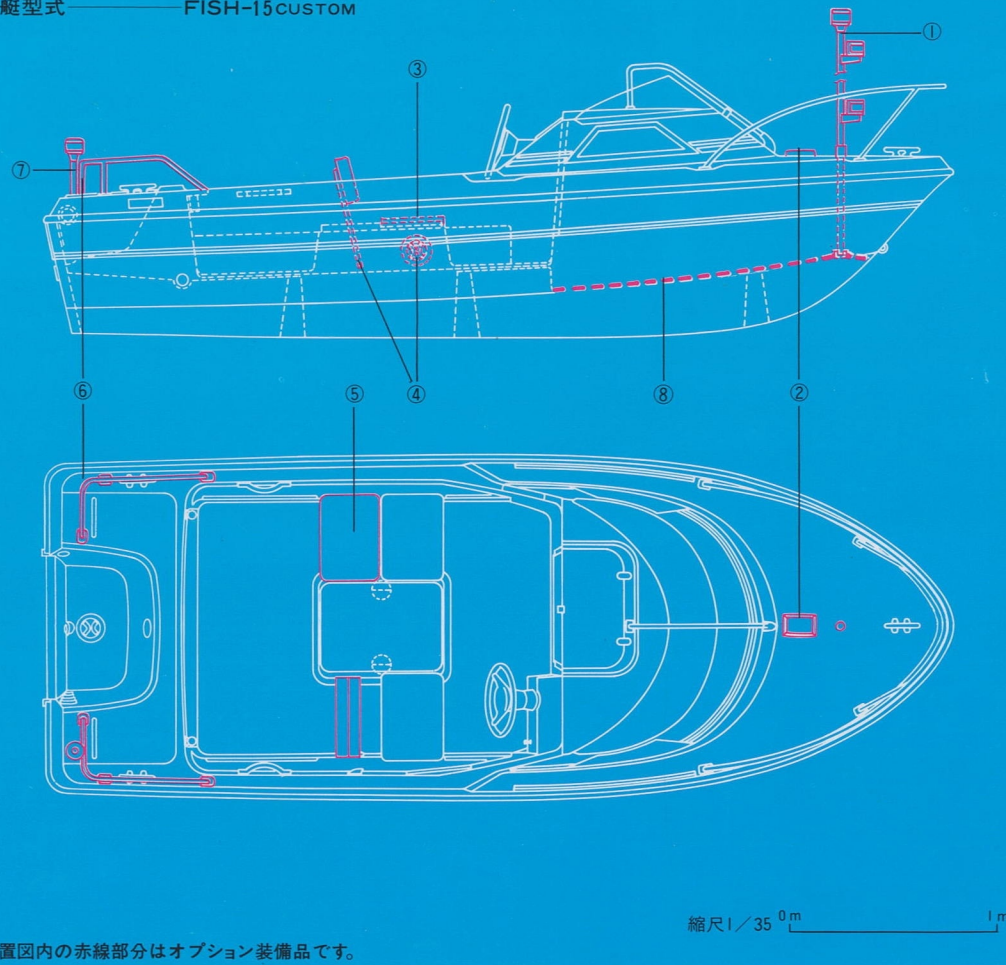

主要諸元

- 全長.....4.39(m)
- 全幅.....1.66(m)
- 全深さ.....0.76(m)
- 艇体重量.....195(kg)
- 総トン数.....1.14(t)
- 推奨馬力.....30(PS)
- 最大馬力.....40(PS)
- 定員.....5名
- 航行区域.....限定沿海

カラーリング

	デッキ ライトアイボリー
	ハル ライトアイボリー&ライトローズマレーン +ブラックライン

オプション装備品

- ① マストA'ssy
- ② シングルホーン
- ③ ドライバーズシート用クッション
- ④ ドライバーズバックレストA'ssy(インスペクションカバー含む)
- ⑤ シート(ナビゲーターシート後部に付け、ドライバーズシート、ナビゲーターシートと同一のもの。)
- ⑥ スタンレール
- ⑦ スタンライトポール
- ⑧ キャビンクッション(左、右、中央の3ヶ組。)
- ホーンスイッチA'ssy
- キャビンボード(キャビン中央部のボードで、キャビン内をフラットにするもの。)
- キャビンクッション
- ボートカバー

YAMAHA FISH-15CUSTOM
艇型式 FISH-15CUSTOM

配置図内の赤線部分はオプション装備品です。

法定備品(限定沿海または平水)

- ●内燃機関の備品
  噴射弁(1) 点火プラグ(1)
  噴射管および接合金具(1個分)
- ●一般備品
  ドライバー(1組) レンチ(1組)
  プライヤー(1) プラグレンチ(1)
- ●係船備品
  係船索(2) アンカー(1)
  アンカー索(1)
- ●救命備品
  救命胴衣(定員数)
  浮環または浮き輪(1)
- ●消防設備
  小型船舶用の液体または粉末消火器(1)
  [消防用お手おけ、またはバケツでも可]
- ●航海用具
  時計(1) 音響信号機(1) マストライト(1)
  サイドライト(左右1対) スタンライト(1)
  [ライト類は昼間のみ航行の場合、不要]
- ●排水設備
  あかくみ、またはバケツ(1)

—天候・免許・点検・備品・定員・区域の確認を— ●本仕様は改良のために予告なく変更されることがあります。●製品のカラーは印刷の関係で実物と異なって見えることがあります。●写真の中にはオプション装備品を含むことがあります。●製品をお買い上げの際は取扱説明書をよくお読みください。

YAMAHA

ヤマハ発動機株式会社
〒438 静岡県磐田市新貝2500
TEL.05383(2)1111
8108-20D, ㉔-021019