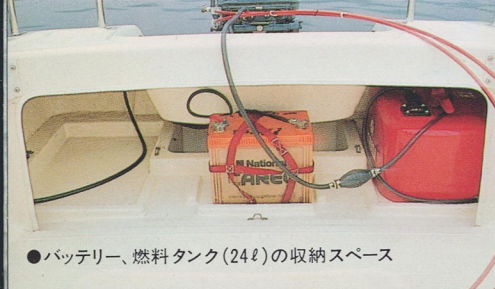

●ステアリングまわり

●コンパニオンハッチまわり

●大型のだ円形イケス

●ロッドスタンド

●キャビン

●バッテリー、燃料タンク(24ℓ)の収納スペース

※写真のスタンレール、キャビンクッション、ドライバーズシート用クッション及びバックレストA'ssyはオプションです。

主要諸元

- 全長.....4.39(m)
- 全幅.....1.66(m)
- 全深さ.....0.76(m)
- 艇体重量.....195(kg)
- 総トン数.....1.14(t)
- 推奨馬力.....30(PS)
- 最大馬力.....40(PS)
- 定員.....5名
- 航行区域.....限定沿海

カラーリング

	デッキ ライトアイボリー
	ハル ライトアイボリー&ライトローズマレーン +ブラックライン