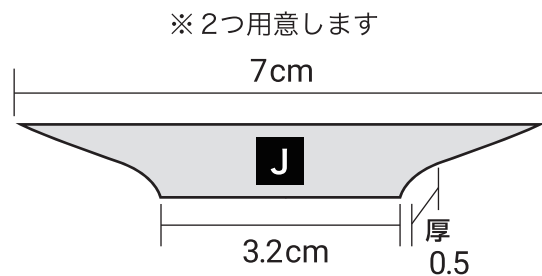

コンロッド部分のパーツ

15.5cm

C 断面図

側面

展開図

※ 4つ用意します

※ 薄いグレー 1枚 / 濃いグレー 1枚用意します