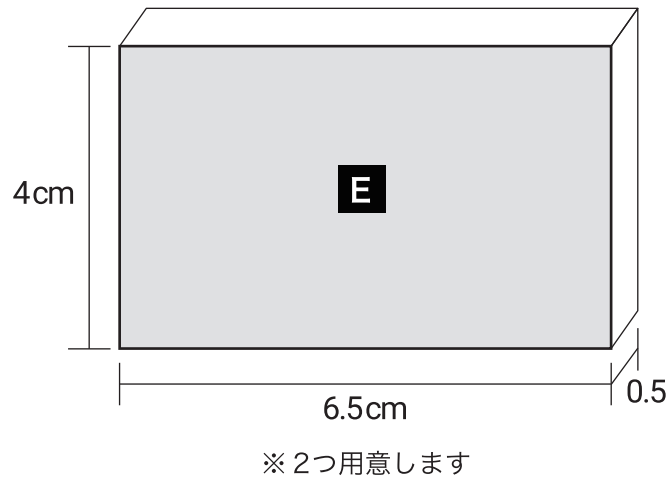

コンロッド部分のパーツ

15.5cm

C 断面図

側面

展開図

※ 4つ用意します

※ 薄いグレー 1枚 / 濃いグレー 1枚用意します