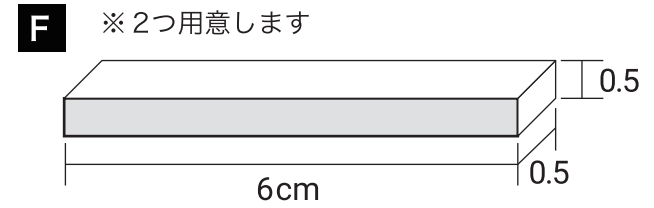

コンロッド部分のパーツ

15.5cm

C 断面図

側面

展開図

※ 4つ用意します

※ 薄いグレー 1枚 / 濃いグレー 1枚用意します