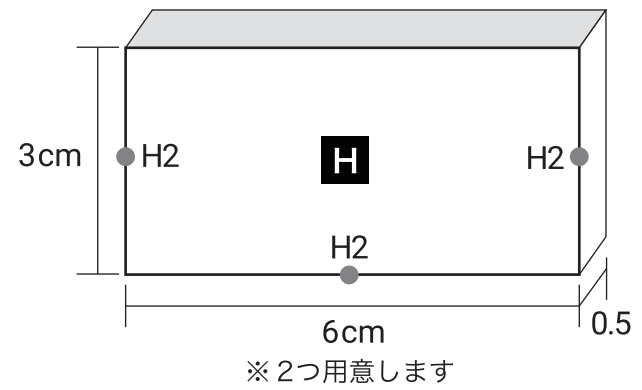

コンロッド部分のパーツ

15.5cm

C 断面図

側面

展開図

※ 4つ用意します

※ 薄いグレー 1枚 / 濃いグレー 1枚用意します