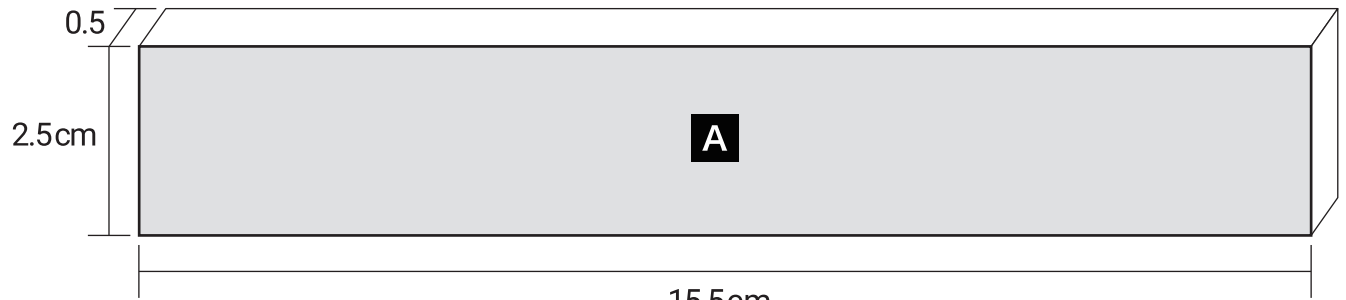

コンロッド部分のパーツ

15.5cm

C 断面図

側面

展開図

※ 4つ用意します

※ 薄いグレー 1枚 / 濃いグレー 1枚用意します