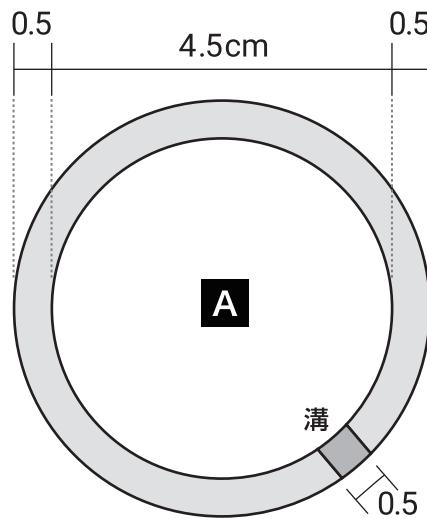

コンロッド部分のパーツ

15.5cm

C 断面図

側面

展開図

※ 4つ用意します

※ 薄いグレー 1枚 / 濃いグレー 1枚用意します