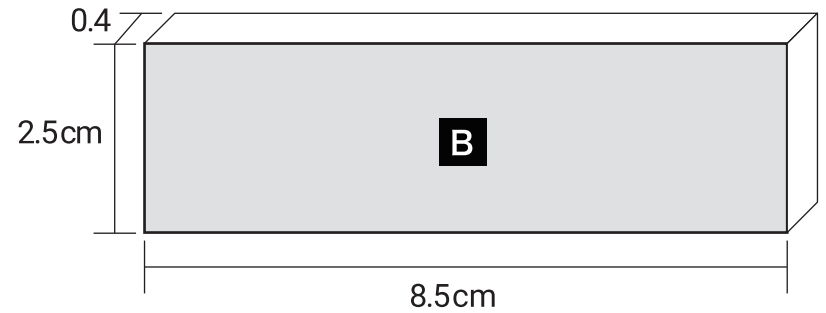

コンロッド部分のパーツ

15.5cm

C 断面図

側面

展開図

※ 4つ用意します

※ 薄いグレー 1枚 / 濃いグレー 1枚用意します