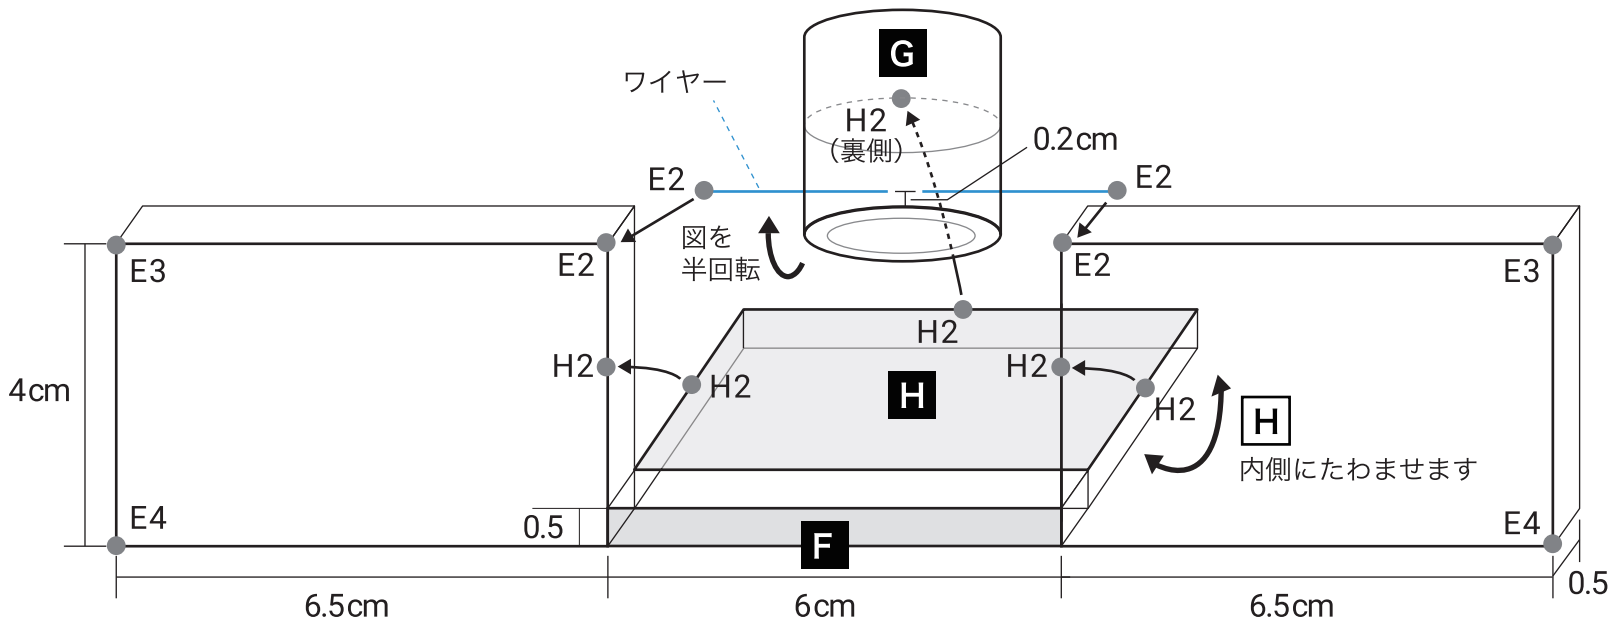

コンロッド部分のパーツ

15.5cm

C 断面図

側面

展開図

※ 4つ用意します

※ 薄いグレー 1枚 / 濃いグレー 1枚用意します