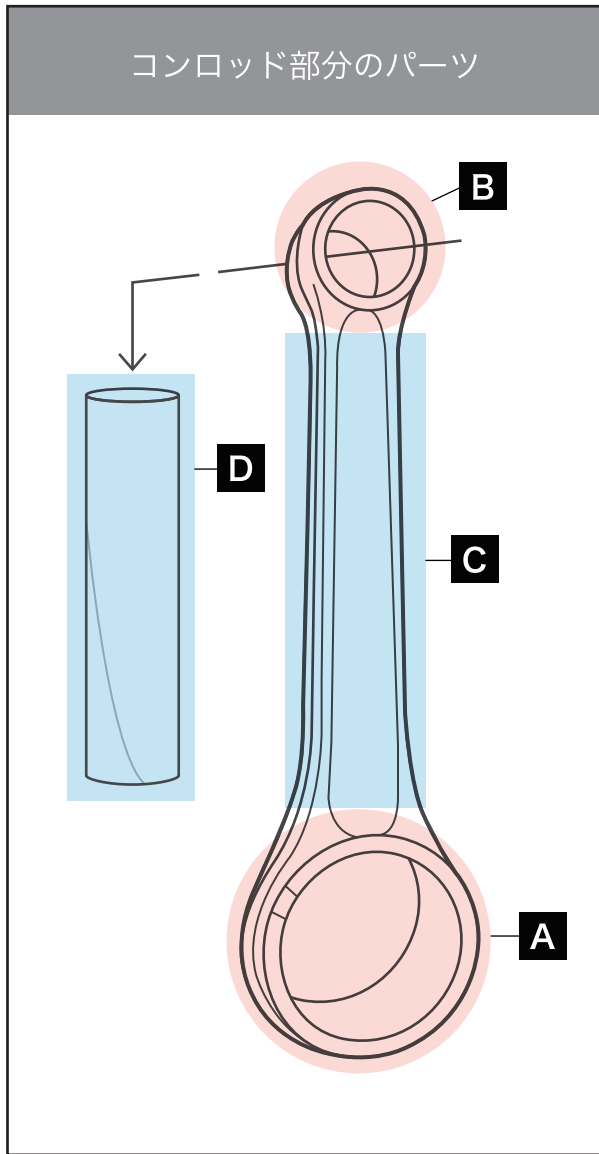

コンロッド部分のパーツ

15.5cm

C 断面図

側面

展開図

※ 4つ用意します

※ 薄いグレー 1枚 / 濃いグレー 1枚用意します