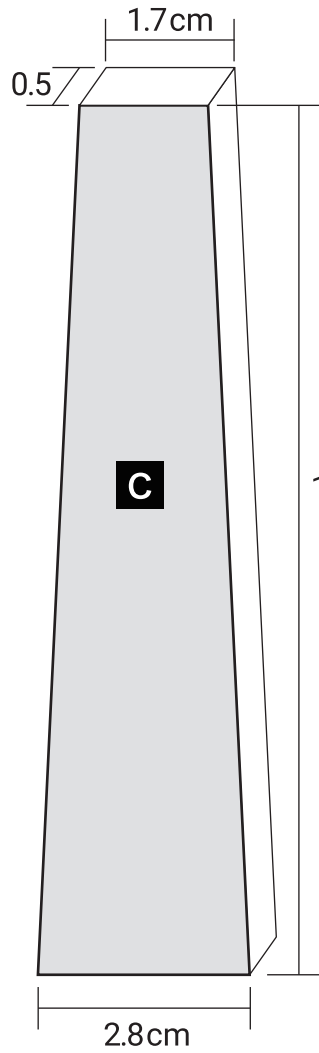

コンロッド部分のパーツ

15.5cm

C 断面図

側面

展開図

※ 4つ用意します

※ 薄いグレー 1枚 / 濃いグレー 1枚用意します