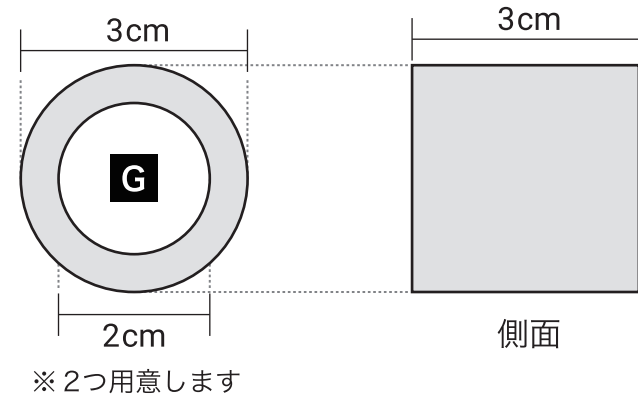

コンロッド部分のパーツ

15.5cm

C 断面図

側面

展開図

※ 4つ用意します

※ 薄いグレー 1枚 / 濃いグレー 1枚用意します