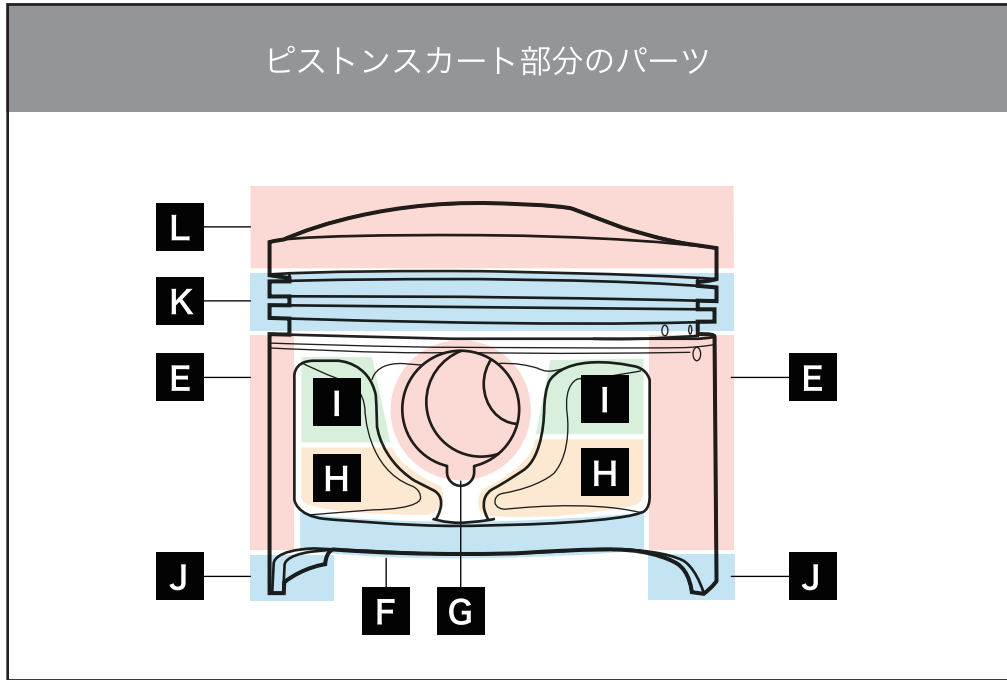

コンロッド部分のパーツ

15.5cm

C 断面図

側面

展開図

※ 4つ用意します

※ 薄いグレー 1枚 / 濃いグレー 1枚用意します