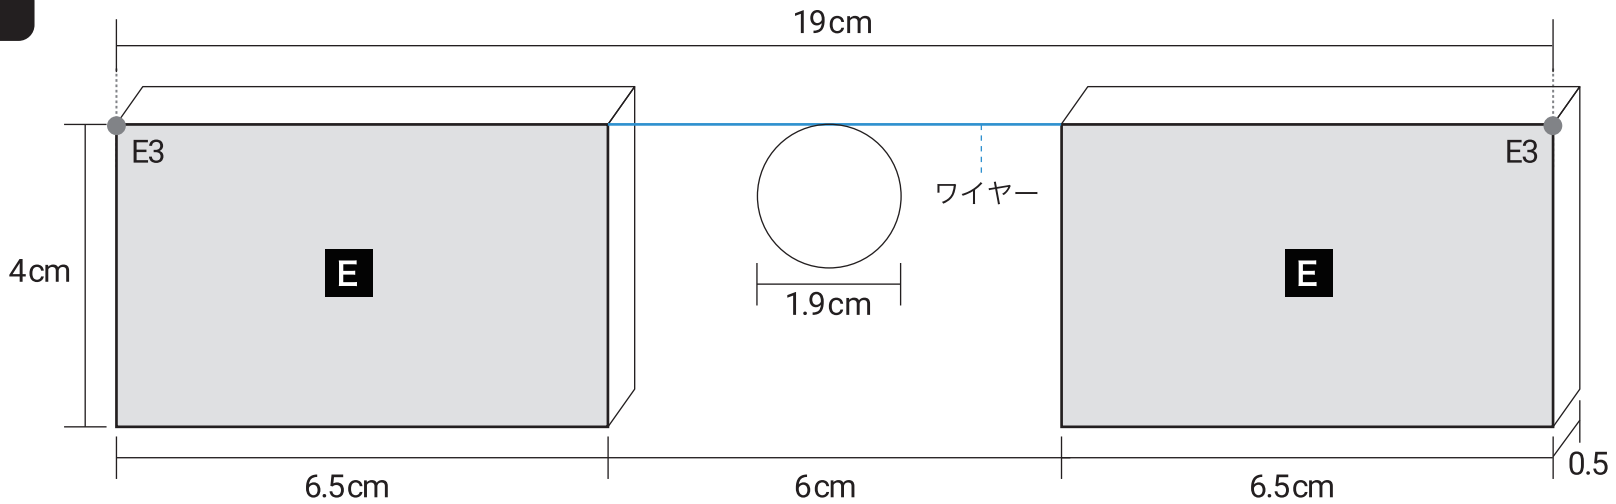

コンロッド部分のパーツ

15.5cm

C 断面図

側面

展開図

※ 4つ用意します

※ 薄いグレー 1枚 / 濃いグレー 1枚用意します