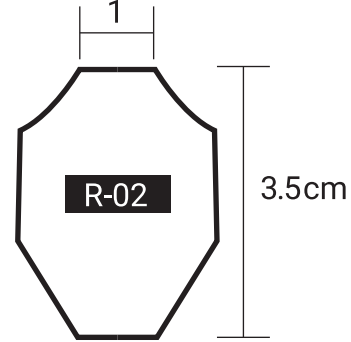

ウィンドシールド

FP-09

リアフェンダー