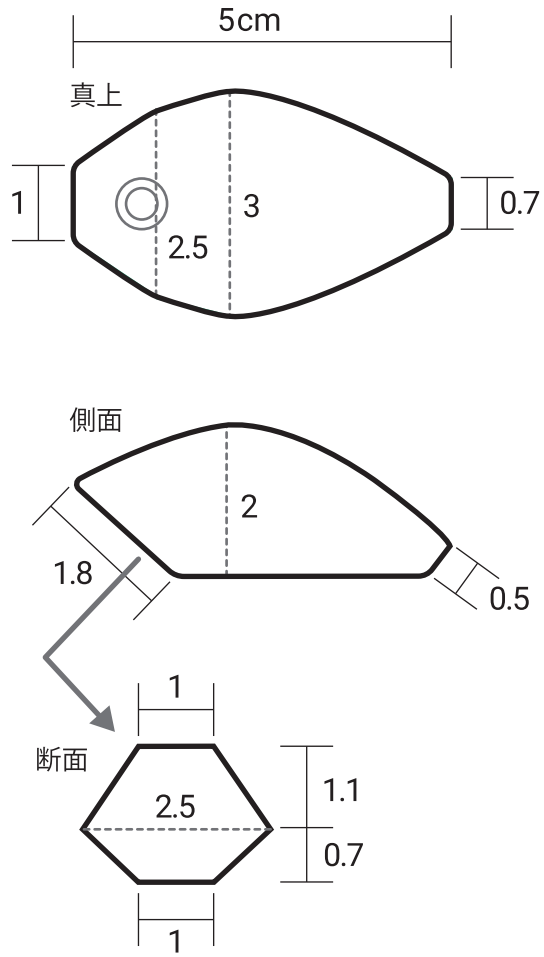

### クラッチレバー、ブレーキレバー F-08

ワイヤー

参考写真

リアタイヤ

E-06

仕上げた状態

フロントタイヤ  
模様

リアタイヤ  
模様

1.3cm

1.6cm

ステー

R-03

[参考図]

タンク

F-06

パーツ 1