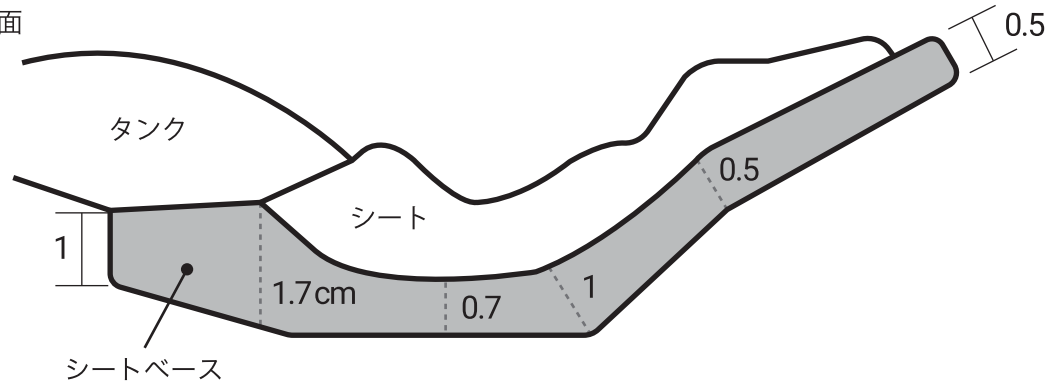

フロントカウル

[参考図]

シート

F-07

シートベース

タンデムシートの  
サイズプラス外周  
0.2cm

### シートベース

側面