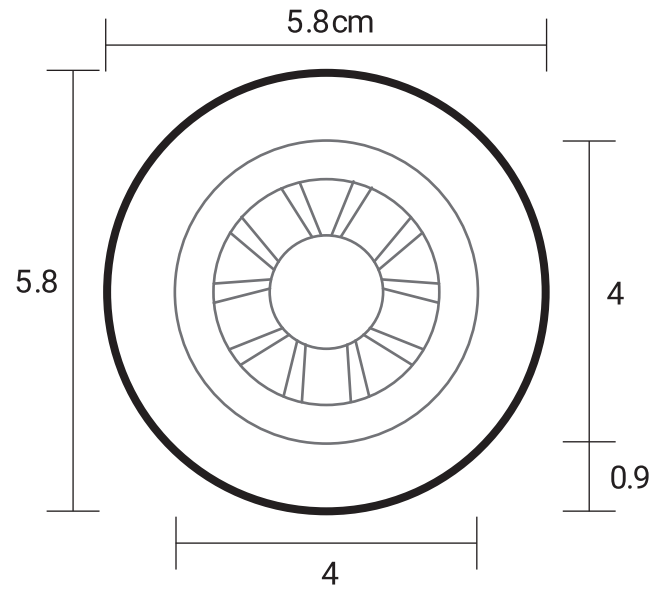

### クラッチレバー、ブレーキレバー F-08

ワイヤー

参考写真

リアタイヤ

E-06

仕上げた状態

フロントタイヤ  
模様

リアタイヤ  
模様

1.3cm

1.6cm

ステー

R-03

[参考図]

タンク

F-06

パーツ 1