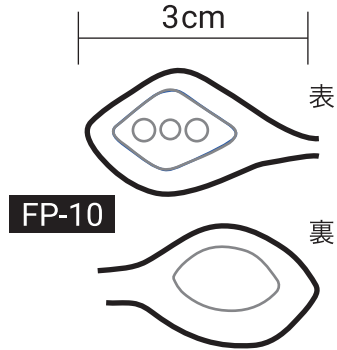

FP-09

ミラー/フラッシャー