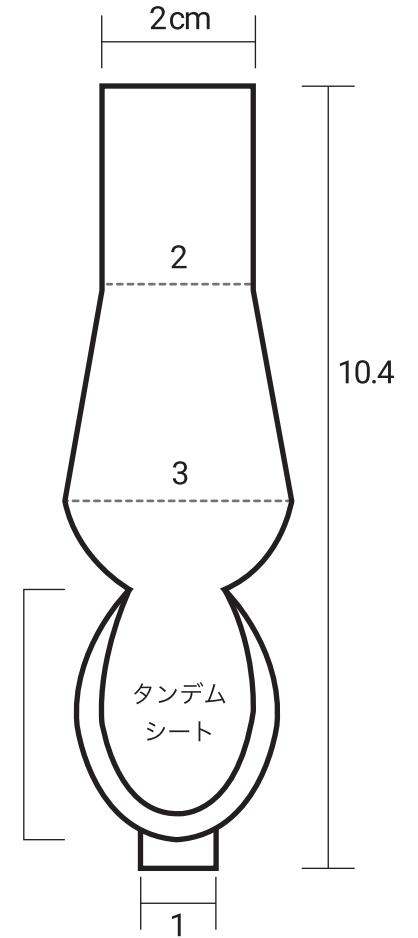

フロントカウル

[参考図]

シート

F-07

シートベース

タンデムシートの  
サイズプラス外周  
0.2cm

### シートベース

側面

### ハンドル

ワイヤー

F-08

ハンドルの参考写真