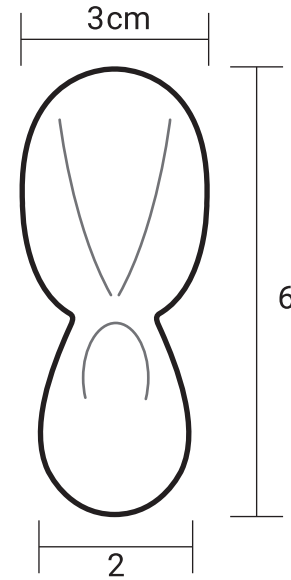

フロントカウル

[参考図]

シート

F-07

シートベース

タンデムシートの  
サイズプラス外周  
0.2cm

### シートベース

側面

### ハンドル

ワイヤー

F-08

ハンドルの参考写真

### クラッチレバー、ブレーキレバー F-08

ワイヤー

参考写真

リアタイヤ

E-06

仕上げた状態

フロントタイヤ  
模様

リアタイヤ  
模様