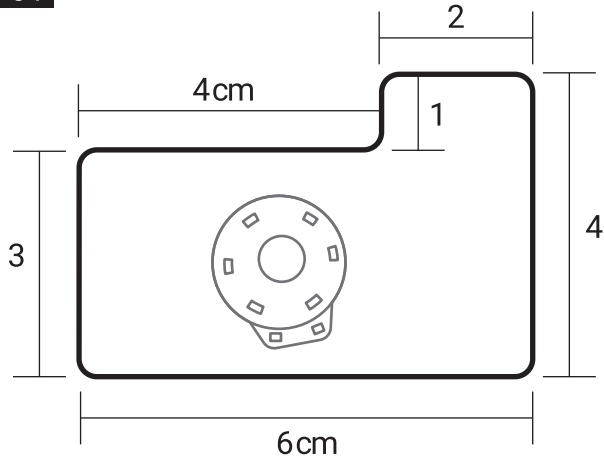

エンジンベース

E-01