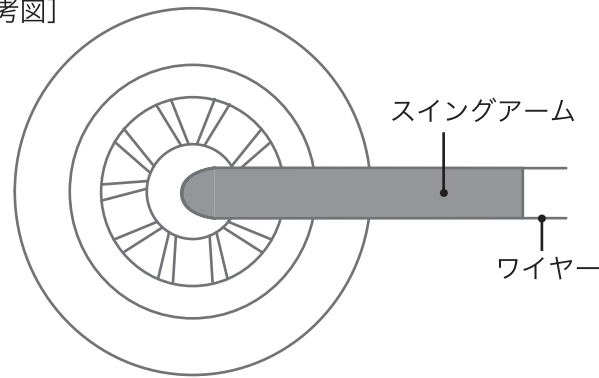

### クラッチレバー、ブレーキレバー F-08

ワイヤー

参考写真

リアタイヤ

E-06

仕上げた状態

フロントタイヤ  
模様

リアタイヤ  
模様

1.3cm

1.6cm

ステー

R-03

[参考図]

タンク

F-06

パーツ 1