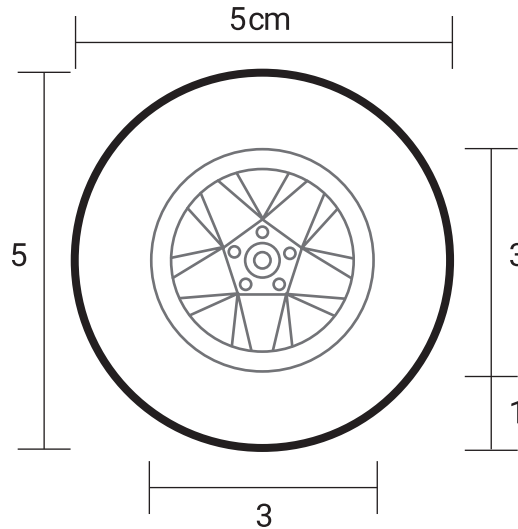

仕上げた状態

クラッチレバー、ブレーキレバー F-08

ワイヤー

参考写真