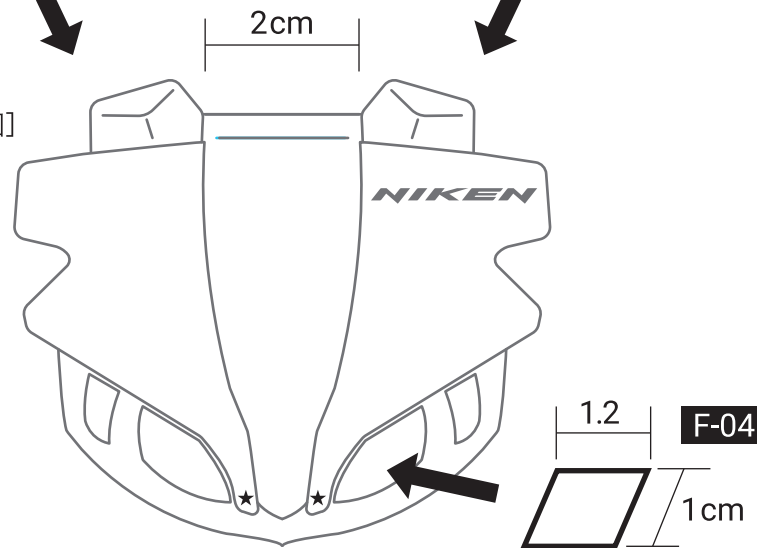

フロントカウル

[参考図]

シート

F-07

シートベース

タンデムシートの  
サイズプラス外周  
0.2cm

### シートベース

側面