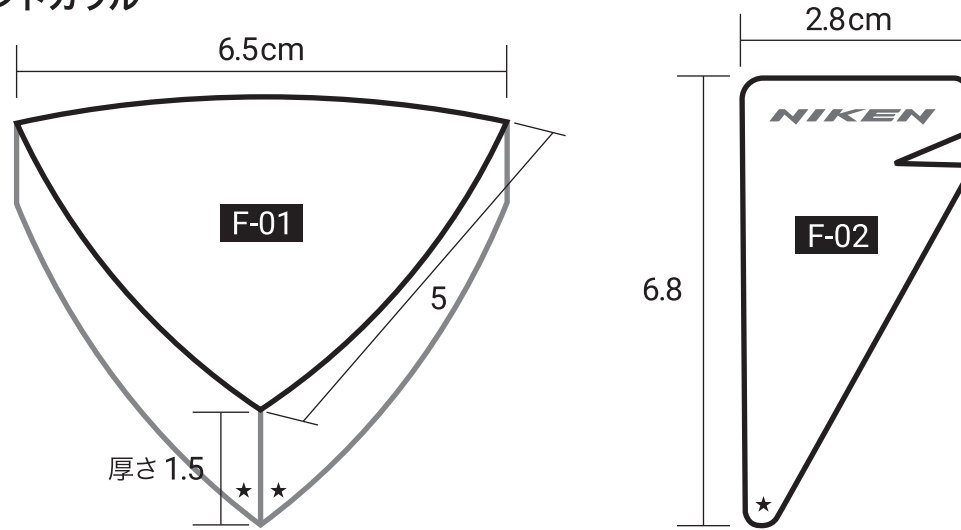

フロントカウル

[参考図]

シート

F-07

シートベース

タンデムシートの  
サイズプラス外周  
0.2cm

### シートベース

側面