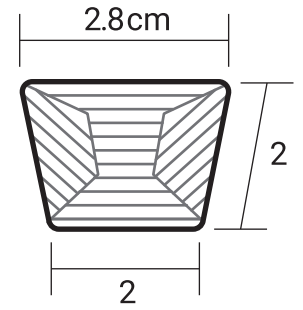

1.3cm

1.6cm

ステー

R-03

[参考図]

タンク

F-06

パーツ 1

パーツ 2

エンジンベース

E-01

フレーム

E-02

ワイヤー

ラジエター

E-03