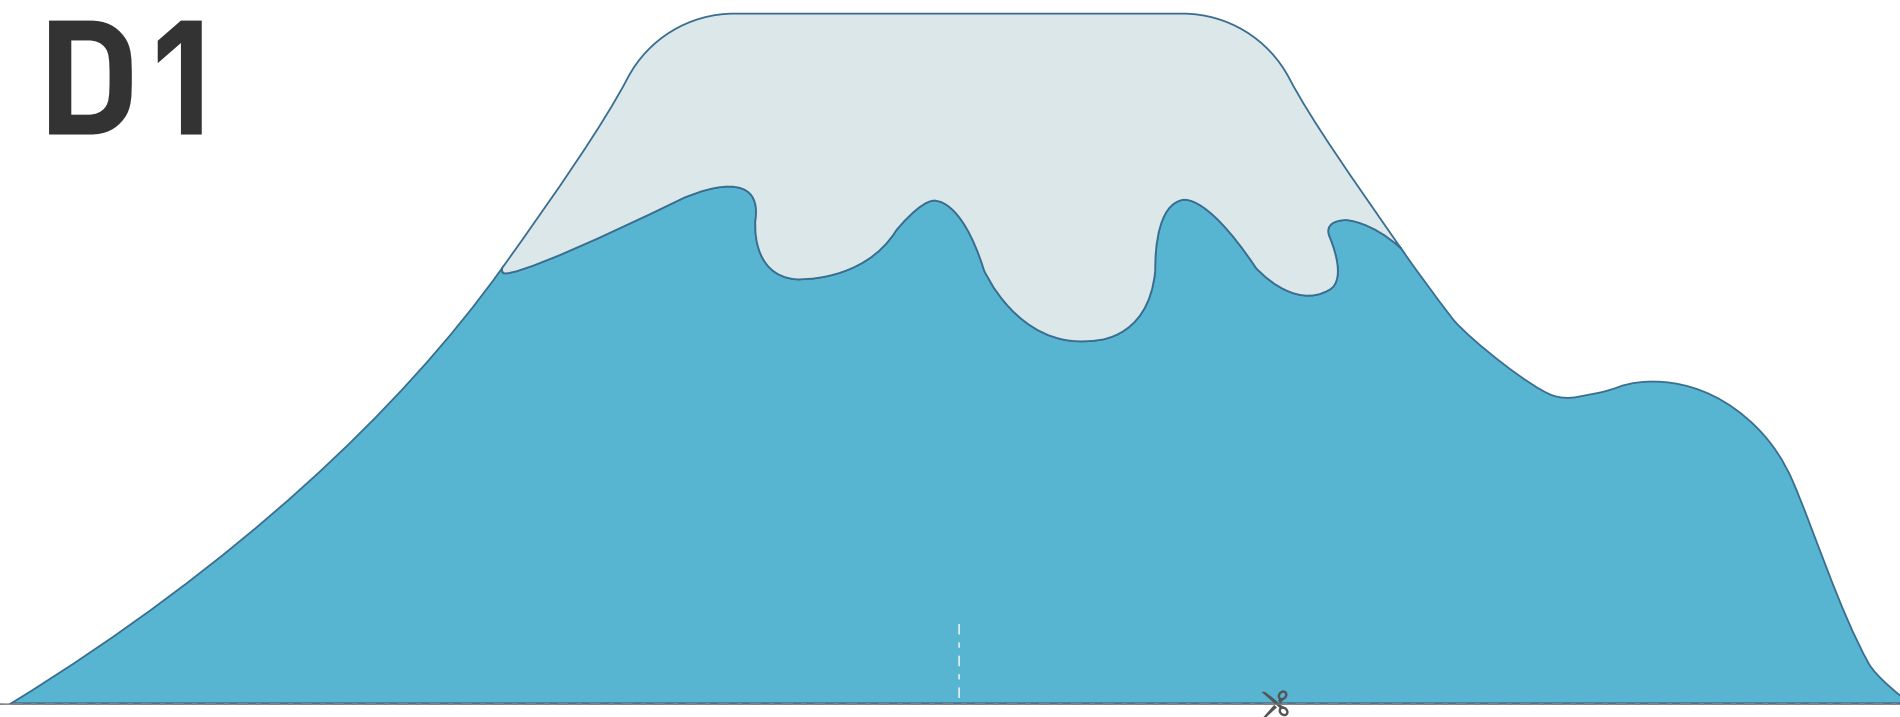

富士山ヘッド by Wet Felting

出来上がりサイズ

出来上がりサイズの確認をするためのシートです。

A4用紙に印刷したら、
この配置でのりしろを利用
して張り合わせてください

D1

D2

5.5 cm

27.5 cm

7.4 cm

D3