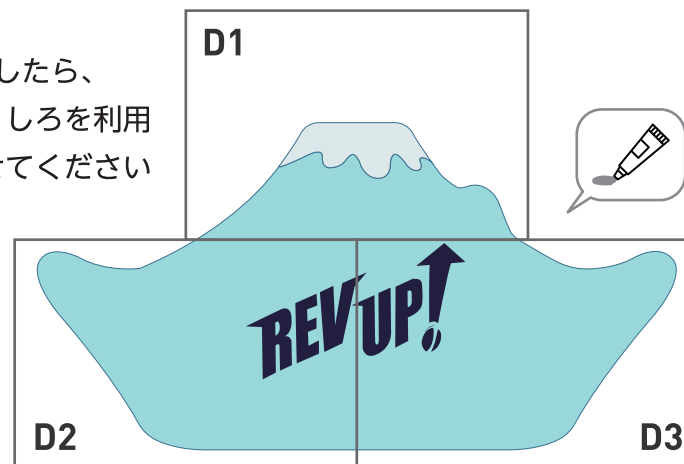

富士山ヘッド by Wet Felting

出来上がりサイズ

出来上がりサイズの確認をするためのシートです。

A4用紙に印刷したら、
この配置でのりしろを利用
して張り合わせてください

D1

D2

5.5 cm

27.5 cm

7.4 cm

D3